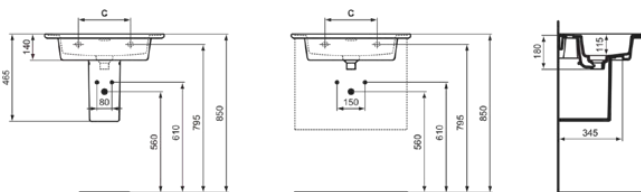

Produktspezifikationen

Farbcode:	01
Farbbeschreibung:	weiß glänzend
Eckmodell:	Nein
Geschliffene Unterseite:	Nein
Barrierefreies Produkt:	Nein
Mit Kettenöse:	Nein
Material:	Keramik
Materialspezifikation:	Feinfeuerton
Anzahl von Hahnlöchern je Waschbecken:	1
Anzahl von Waschbecken:	1
Sichtbarer Überlauf:	Ja
PVD Technologie:	Nein
Pladsbesparende model:	Nein
Ablagefläche:	Hinten / Links / Rechts
Oberflächenveredelung:	glänzend
Position des Hahnlochs:	Mitte
Form des Überlaufs:	Geschlitzt
Mit Rückwand:	Nein
Mit Verschlussstopfen:	Nein
Mit Überlauf:	Ja
Mit Siphon:	Nein
Montageart:	wandhängend