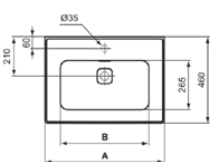

Produktspezifikationen

Farbcode:	01
Farbbeschreibung:	weiß glänzend
Eckmodell:	Nein
Geschliffene Unterseite:	Nein
Barrierefreies Produkt:	Nein
Mit Kettenöse:	Nein
Material:	Keramik
Materialspezifikation:	Feinfeuerton
Anzahl von Hahnlöchern je Waschbecken:	1
Anzahl von Waschbecken:	1
Sichtbarer Überlauf:	Ja
PVD Technologie:	Nein
Pladsbesparende model:	Nein
Ablagefläche:	Hinten / Links / Rechts
Oberflächenveredelung:	glänzend
Position des Hahnlochs:	Mitte
Form des Überlaufs:	Geschlitzt
Mit Rückwand:	Nein
Mit Verschlussstopfen:	Nein
Mit Überlauf:	Ja
Mit Siphon:	Nein
Montageart:	wandhängend