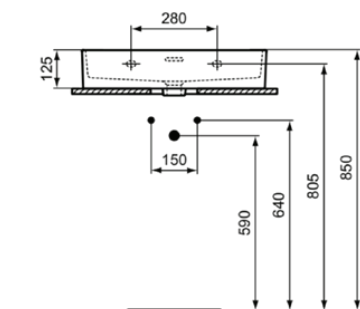

EXTRA

T3887MA

EXTRA | Waschtisch 600x450x150 mm in weiß, 3 Hahnlöcher, mit Überlauf | Platzsparender Waschtisch, IdealPlus

Bild & Zeichnung

Allgemeine Informationen

Produktkategorie:	Waschtische
Produktart:	Waschtisch
Marke:	Ideal Standard
Kollektion:	EXTRA
Designer:	Palomba Serafini Associati
Colour:	MA - Weiß
Oberflächenveredelung:	glänzend
Maximale Höhe (mm):	150
Maximale Breite (mm):	600
Ausladung (mm):	450
Nettogewicht (kg):	15.10
EAN Code:	8014140469827

Features

Platzsparender Waschtisch

IdealPlus

Produktstandards & Zertifikate

Normen:	EN 14688
Declaration of Performance classification (DoP):	CL25

Produktspezifikationen

Farbcode:	MA
Farbbeschreibung:	weiß
IdealPlus Technologie:	Ja
Barrierefreies Produkt:	Nein
Mit Kettenöse:	Nein
Material:	Keramik
Materialspezifikation:	Feinfeuerton
Anzahl von Hahnlöchern je Waschbecken:	3
Anzahl von Waschbecken:	1
Sichtbarer Überlauf:	Ja
PVD Technologie:	Nein
Ablagefläche:	Hinten
Oberflächenveredelung:	glänzend
Position des Hahnlochs:	Links / Rechts / Mitte
Form des Überlaufs:	Geschlitzt
Mit Rückwand:	Nein
Mit Verschlussstopfen:	Nein
Mit Überlauf:	Ja
Mit Siphon:	Nein
Befestigungsmaterial im Lieferumfang enthalten:	Nein

EXTRA

T3887MA

EXTRA | Waschtisch 600x450x150 mm in weiß, 3 Hahnlöcher, mit Überlauf | Platzsparender Waschtisch, IdealPlus

Montageart: wandhängend

Empfohlene Ausschittschablone: TT0299734

Ihr Kontakt vor Ort: