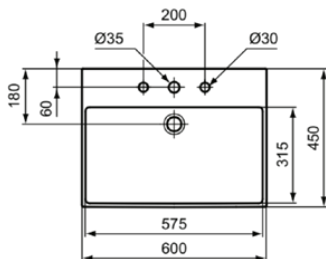

EXTRA

T3887MA

EXTRA | Waschtisch 600x450x150 mm in weiß, 3 Hahnlöcher, mit Überlauf | Platzsparender Waschtisch, IdealPlus

Bild & Zeichnung

Allgemeine Informationen

Produktkategorie:	Waschtische
Produktart:	Waschtisch
Marke:	Ideal Standard
Kollektion:	EXTRA
Designer:	Palomba Serafini Associati
Colour:	MA - Weiß
Oberflächenveredelung:	glänzend
Maximale Höhe (mm):	150
Maximale Breite (mm):	600
Ausladung (mm):	450
Nettogewicht (kg):	15.10
EAN Code:	8014140469827

Features

Platzsparender Waschtisch

IdealPlus

Produktstandards & Zertifikate

Normen:	EN 14688
Declaration of Performance classification (DoP):	CL25

Produktspezifikationen

Farbcode:	MA
Farbbeschreibung:	weiß
IdealPlus Technologie:	Ja
Barrierefreies Produkt:	Nein
Mit Kettenöse:	Nein
Material:	Keramik
Materialspezifikation:	Feinfeuerton
Anzahl von Hahnlöchern je Waschbecken:	3
Anzahl von Waschbecken:	1
Sichtbarer Überlauf:	Ja
PVD Technologie:	Nein
Ablagefläche:	Hinten
Oberflächenveredelung:	glänzend
Position des Hahnlochs:	Links / Rechts / Mitte
Form des Überlaufs:	Geschlitzt
Mit Rückwand:	Nein
Mit Verschlussstopfen:	Nein
Mit Überlauf:	Ja
Mit Siphon:	Nein
Befestigungsmaterial im Lieferumfang enthalten:	Nein

EXTRA

T3887MA

EXTRA | Waschtisch 600x450x150 mm in weiß, 3 Hahnlöcher, mit Überlauf | Platzsparender Waschtisch, IdealPlus

Montageart: wandhängend

Empfohlene Ausschittschablone: TT0299734

Ihr Kontakt vor Ort: