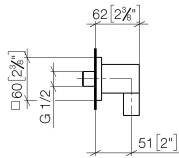

Wandanschlussbogen - Schwarz matt

MEM

28 450 980

- Brauseabgang 3/8"
- Rosette 60 x 60 mm
- Anschluss 1/2"

Eigensicher gegen Rückfließen.

Passt zu MEM, CL.1, IMO, CYO

Passt zu: MEM, CL.1, IMO, CYO

	Schwarz matt	28 450 980-33
	Chrom	28 450 980-00
	Platin gebürstet	28 450 980-06
	Platin	28 450 980-08
	Messing (23kt Gold)	28 450 980-09
	Dark Chrome	28 450 980-19
	Light Gold gebürstet	28 450 980-27
	Messing gebürstet (23kt Gold)	28 450 980-28
	Champagne gebürstet (22kt Gold)	28 450 980-46
	Champagne (22kt Gold)	28 450 980-47
	Chrom gebürstet	28 450 980-93
	Dark Platinum gebürstet	28 450 980-99

Empfohlenes Zubehör

UP-Wandwinkel -

35 085 970 90

- Max. Einbautiefe 163 mm
- Min. Einbautiefe 90 mm

28 450 980

mm [inches]

Durchflussdiagramm

Codes & Standards