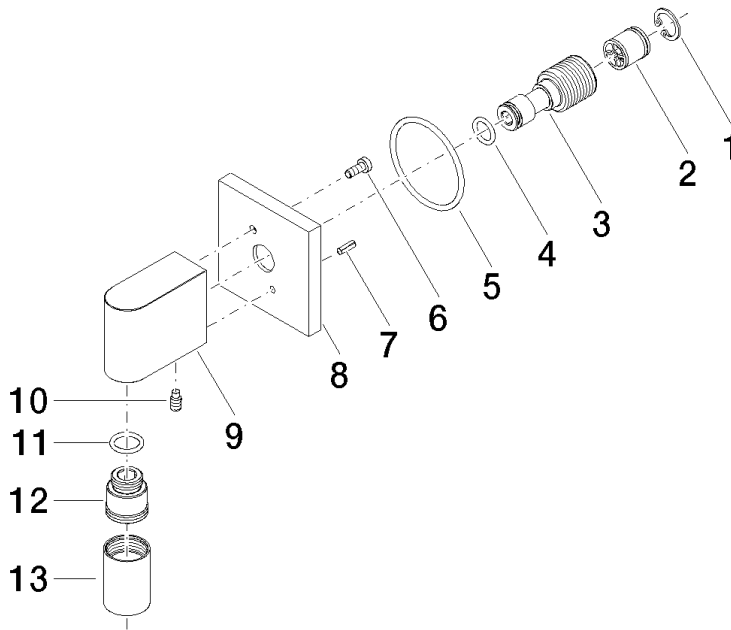

28 450 980

Produktversion bis 7/6/2018

Produktversion von 7/6/2018 bis 3/2/2021

Produktversion ab 3/2/2021