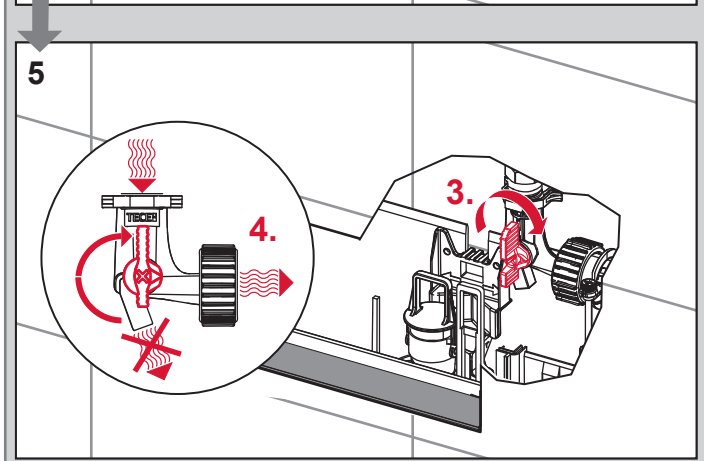

TECElux Mini – 230 V/12 V

A Uni/Base 9 300 xxx
9 370 xxx
9 400 xxx
...

B Octa II 9 300 5xx
9 370 5xx
...

Base 8 9 400 55x
9 370 55x
...

C Base 320 Compact 320 9 300 6xx
9 400 4xx
...

- (DE) Optional programmierbar mit Fernbedienung
- (GB) Optionally programmable with remote control
- (FR) Programmable optionnellement avec la télécommande
- (IT) Opzione per programmazione con telecomando
- (ES) Opcionalmente programable con control remoto
- (PL) Opcjonalnie możliwość programowania pilotem
- (RU) ОПЦИОНАЛЬНО ПРОГРАММИРУЕТСЯ С ПУЛЬТОМ УПРАВЛЕНИЯ