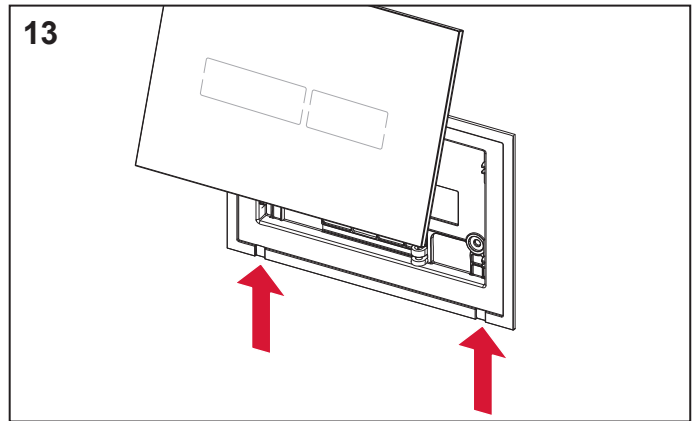

TECElux Mini – 230 V/12 V

A Uni/Base 9 300 xxx
9 370 xxx
9 400 xxx
...

B Octa II 9 300 5xx
9 370 5xx
...

Base 8 9 400 55x
9 370 55x
...

C Base 320 Compact 320 9 300 6xx
9 400 4xx
...

- (DE) Optional programmierbar mit Fernbedienung
- (GB) Optionally programmable with remote control
- (FR) Programmable optionnellement avec la télécommande
- (IT) Opzione per programmazione con telecomando
- (ES) Opcionalmente programable con control remoto
- (PL) Opcjonalnie możliwość programowania pilotem
- (RU) ОПЦИОНАЛЬНО ПРОГРАММИРУЕТСЯ С ПУЛЬТОМ УПРАВЛЕНИЯ