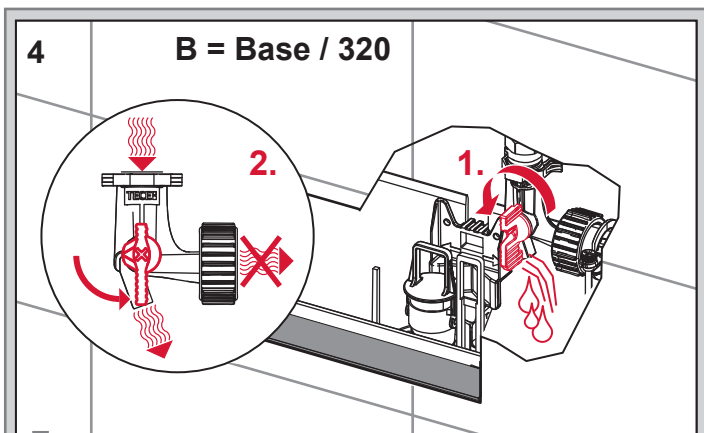

TECElux Mini – 230 V/12 V

A Uni/Base 9 300 xxx
9 370 xxx
9 400 xxx
...

B Octa II 9 300 5xx
9 370 5xx
...

Base 8 9 400 55x
9 370 55x
...

C Base 320 Compact 320 9 300 6xx
9 400 4xx
...

- (DE) Optional programmierbar mit Fernbedienung
- (GB) Optionally programmable with remote control
- (FR) Programmable optionnellement avec la télécommande
- (IT) Opzione per programmazione con telecomando
- (ES) Opcionalmente programable con control remoto
- (PL) Opcjonalnie możliwość programowania pilotem
- (RU) ОПЦИОНАЛЬНО ПРОГРАММИРУЕТСЯ С ПУЛЬТОМ УПРАВЛЕНИЯ