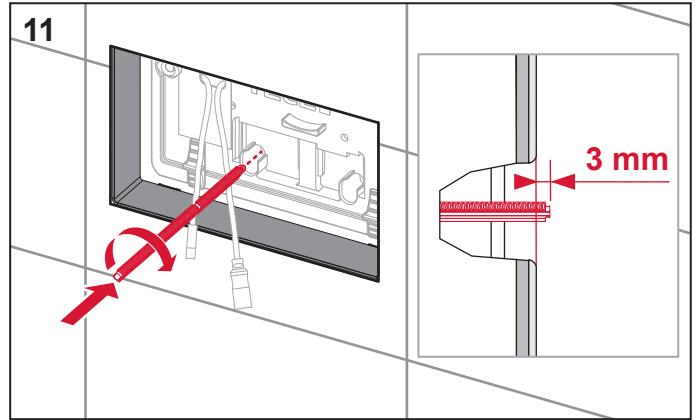

TECElux Mini – 230 V/12 V

A Uni/Base 9 300 xxx
9 370 xxx
9 400 xxx
...

B Octa II 9 300 5xx
9 370 5xx
...

Base 8 9 400 55x
9 370 55x
...

C Base 320 Compact 320 9 300 6xx
9 400 4xx
...

- (DE) Optional programmierbar mit Fernbedienung
- (GB) Optionally programmable with remote control
- (FR) Programmable optionnellement avec la télécommande
- (IT) Opzione per programmazione con telecomando
- (ES) Opcionalmente programable con control remoto
- (PL) Opcjonalnie możliwość programowania pilotem
- (RU) ОПЦИОНАЛЬНО ПРОГРАММИРУЕТСЯ С ПУЛЬТОМ УПРАВЛЕНИЯ