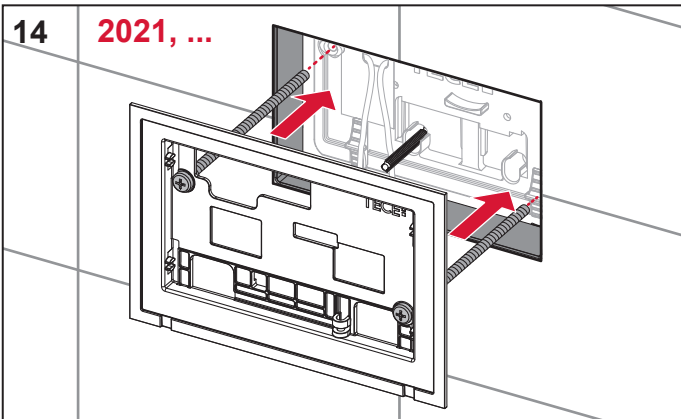

TECElux Mini – 230 V/12 V

A Uni/Base 9 300 xxx
9 370 xxx
9 400 xxx
...

B Octa II 9 300 5xx
9 370 5xx
...

Base 8 9 400 55x
9 370 55x
...

C Base 320 Compact 320 9 300 6xx
9 400 4xx
...

- (DE) Optional programmierbar mit Fernbedienung
- (GB) Optionally programmable with remote control
- (FR) Programmable optionnellement avec la télécommande
- (IT) Opzione per programmazione con telecomando
- (ES) Opcionalmente programable con control remoto
- (PL) Opcjonalnie możliwość programowania pilotem
- (RU) ОПЦИОНАЛЬНО ПРОГРАММИРУЕТСЯ С ПУЛЬТОМ УПРАВЛЕНИЯ