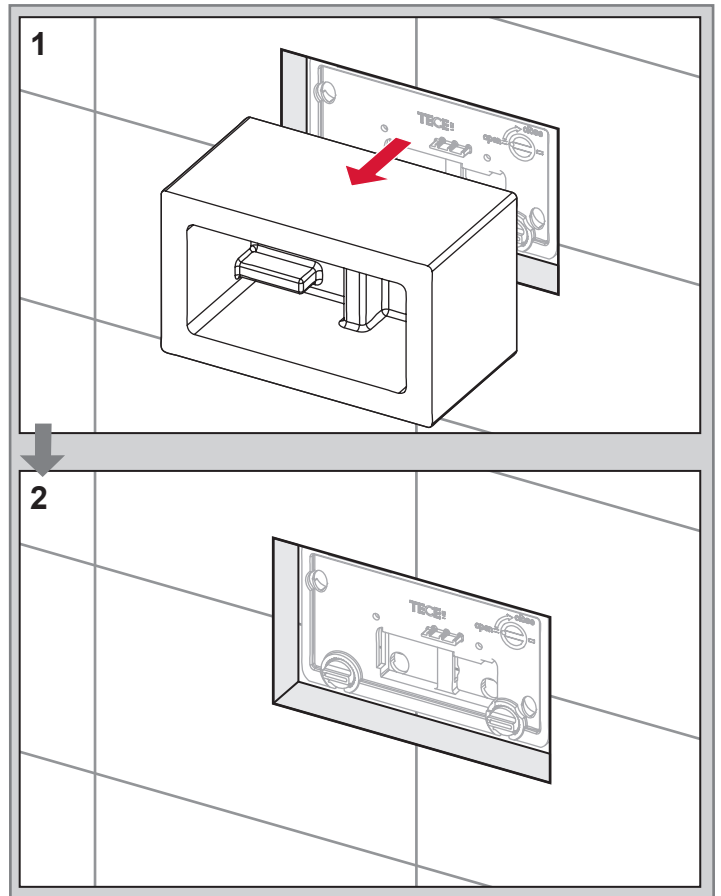

TECElux Mini – 230 V/12 V

A Uni/Base 9 300 xxx
9 370 xxx
9 400 xxx
...

B Octa II 9 300 5xx
9 370 5xx
...

Base 8 9 400 55x
9 370 55x
...

C Base 320 Compact 320 9 300 6xx
9 400 4xx
...

- (DE) Optional programmierbar mit Fernbedienung
- (GB) Optionally programmable with remote control
- (FR) Programmable optionnellement avec la télécommande
- (IT) Opzione per programmazione con telecomando
- (ES) Opcionalmente programable con control remoto
- (PL) Opcjonalnie możliwość programowania pilotem
- (RU) ОПЦИОНАЛЬНО ПРОГРАММИРУЕТСЯ С ПУЛЬТОМ УПРАВЛЕНИЯ