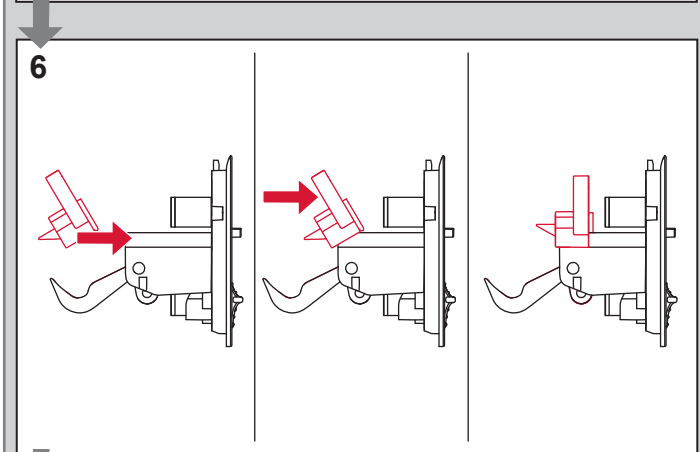

TECElux Mini – 230 V/12 V

A Uni/Base 9 300 xxx
9 370 xxx
9 400 xxx
...

B Octa II 9 300 5xx
9 370 5xx
...

Base 8 9 400 55x
9 370 55x
...

C Base 320 Compact 320 9 300 6xx
9 400 4xx
...

- (DE) Optional programmierbar mit Fernbedienung
- (GB) Optionally programmable with remote control
- (FR) Programmable optionnellement avec la télécommande
- (IT) Opzione per programmazione con telecomando
- (ES) Opcionalmente programable con control remoto
- (PL) Opcjonalnie możliwość programowania pilotem
- (RU) ОПЦИОНАЛЬНО ПРОГРАММИРУЕТСЯ С ПУЛЬТОМ УПРАВЛЕНИЯ