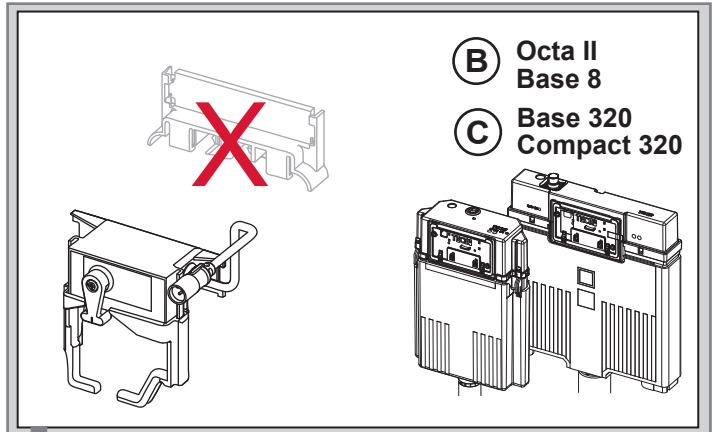

TECElux Mini – 230 V/12 V

A Uni/Base 9 300 xxx
9 370 xxx
9 400 xxx
...

B Octa II 9 300 5xx
9 370 5xx
...

Base 8 9 400 55x
9 370 55x
...

C Base 320 Compact 320 9 300 6xx
9 400 4xx
...

- (DE) Optional programmierbar mit Fernbedienung
- (GB) Optionally programmable with remote control
- (FR) Programmable optionnellement avec la télécommande
- (IT) Opzione per programmazione con telecomando
- (ES) Opcionalmente programable con control remoto
- (PL) Opcjonalnie możliwość programowania pilotem
- (RU) ОПЦИОНАЛЬНО ПРОГРАММИРУЕТСЯ С ПУЛЬТОМ УПРАВЛЕНИЯ