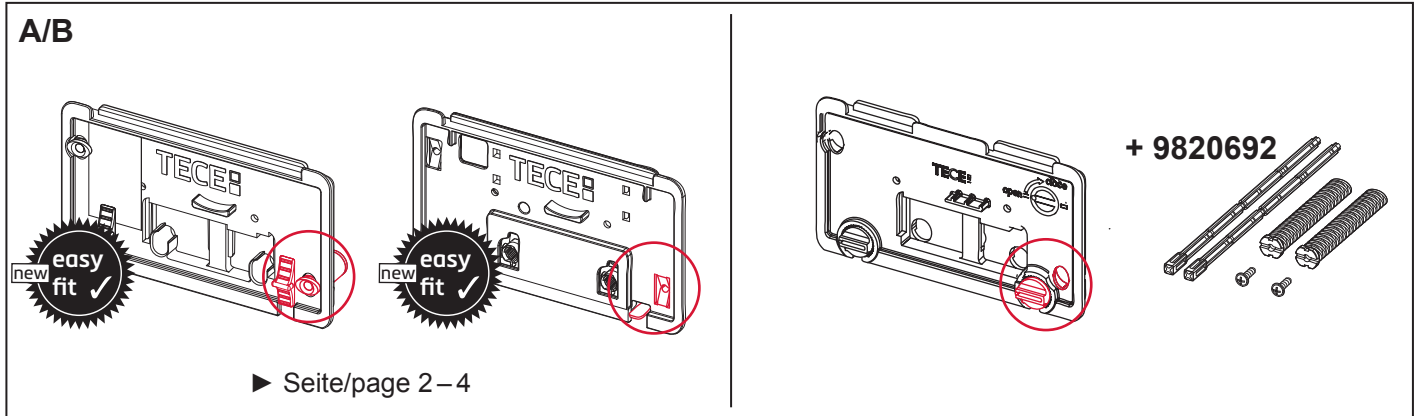

TECElux Mini – 230 V/12 V

A Uni/Base 9 300 xxx
9 370 xxx
9 400 xxx
...

B Octa II 9 300 5xx
9 370 5xx
...

Base 8 9 400 55x
9 370 55x
...

C Base 320 Compact 320 9 300 6xx
9 400 4xx
...

- (DE) Optional programmierbar mit Fernbedienung
- (GB) Optionally programmable with remote control
- (FR) Programmable optionnellement avec la télécommande
- (IT) Opzione per programmazione con telecomando
- (ES) Opcionalmente programable con control remoto
- (PL) Opcjonalnie możliwość programowania pilotem
- (RU) ОПЦИОНАЛЬНО ПРОГРАММИРУЕТСЯ С ПУЛЬТОМ УПРАВЛЕНИЯ