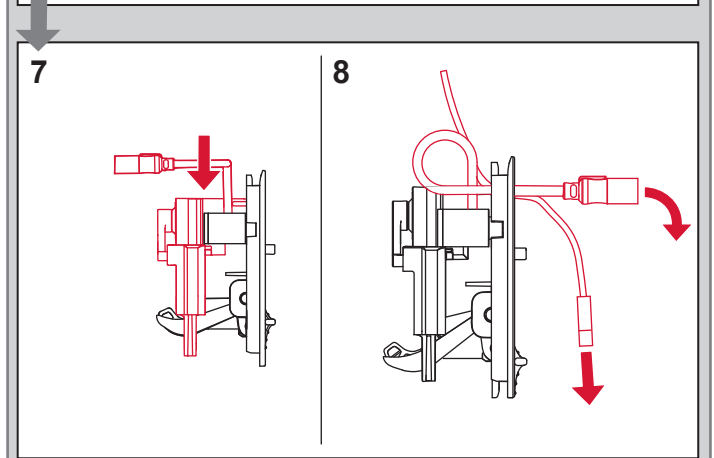

TECElux Mini – 230 V/12 V

A Uni/Base 9 300 xxx
9 370 xxx
9 400 xxx
...

B Octa II 9 300 5xx
9 370 5xx
...

Base 8 9 400 55x
9 370 55x
...

C Base 320 Compact 320 9 300 6xx
9 400 4xx
...

- (DE) Optional programmierbar mit Fernbedienung
- (GB) Optionally programmable with remote control
- (FR) Programmable optionnellement avec la télécommande
- (IT) Opzione per programmazione con telecomando
- (ES) Opcionalmente programable con control remoto
- (PL) Opcjonalnie możliwość programowania pilotem
- (RU) ОПЦИОНАЛЬНО ПРОГРАММИРУЕТСЯ С ПУЛЬТОМ УПРАВЛЕНИЯ