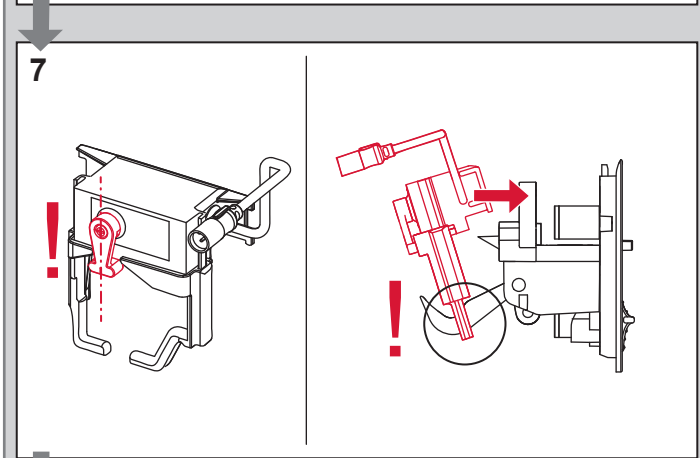

TECElux Mini – 230 V/12 V

A Uni/Base 9 300 xxx
9 370 xxx
9 400 xxx
...

B Octa II 9 300 5xx
9 370 5xx
...

Base 8 9 400 55x
9 370 55x
...

C Base 320 Compact 320 9 300 6xx
9 400 4xx
...

- (DE) Optional programmierbar mit Fernbedienung
- (GB) Optionally programmable with remote control
- (FR) Programmable optionnellement avec la télécommande
- (IT) Opzione per programmazione con telecomando
- (ES) Opcionalmente programable con control remoto
- (PL) Opcjonalnie możliwość programowania pilotem
- (RU) ОПЦИОНАЛЬНО ПРОГРАММИРУЕТСЯ С ПУЛЬТОМ УПРАВЛЕНИЯ