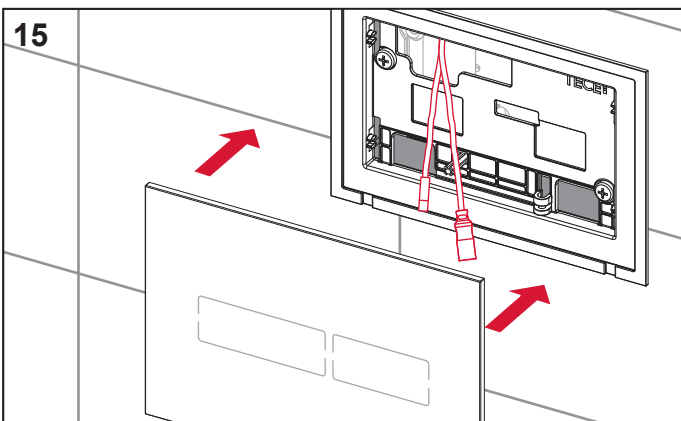

TECElux Mini – 230 V/12 V

A Uni/Base 9 300 xxx
9 370 xxx
9 400 xxx
...

B Octa II 9 300 5xx
9 370 5xx
...

Base 8 9 400 55x
9 370 55x
...

C Base 320 Compact 320 9 300 6xx
9 400 4xx
...

- (DE) Optional programmierbar mit Fernbedienung
- (GB) Optionally programmable with remote control
- (FR) Programmable optionnellement avec la télécommande
- (IT) Opzione per programmazione con telecomando
- (ES) Opcionalmente programable con control remoto
- (PL) Opcjonalnie możliwość programowania pilotem
- (RU) ОПЦИОНАЛЬНО ПРОГРАММИРУЕТСЯ С ПУЛЬТОМ УПРАВЛЕНИЯ