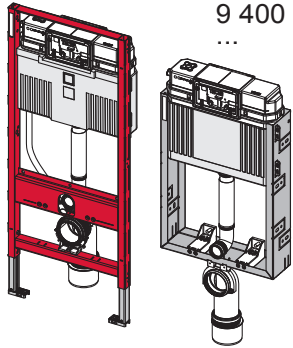

TECElux Mini – 230 V/12 V

A Uni/Base 9 300 xxx
9 370 xxx
9 400 xxx
...

B Octa II 9 300 5xx
9 370 5xx
...

Base 8 9 400 55x
9 370 55x
...

C Base 320 Compact 320 9 300 6xx
9 400 4xx
...

- (DE) Optional programmierbar mit Fernbedienung
- (GB) Optionally programmable with remote control
- (FR) Programmable optionnellement avec la télécommande
- (IT) Opzione per programmazione con telecomando
- (ES) Opcionalmente programable con control remoto
- (PL) Opcjonalnie możliwość programowania pilotem
- (RU) ОПЦИОНАЛЬНО ПРОГРАММИРУЕТСЯ С ПУЛЬТОМ УПРАВЛЕНИЯ