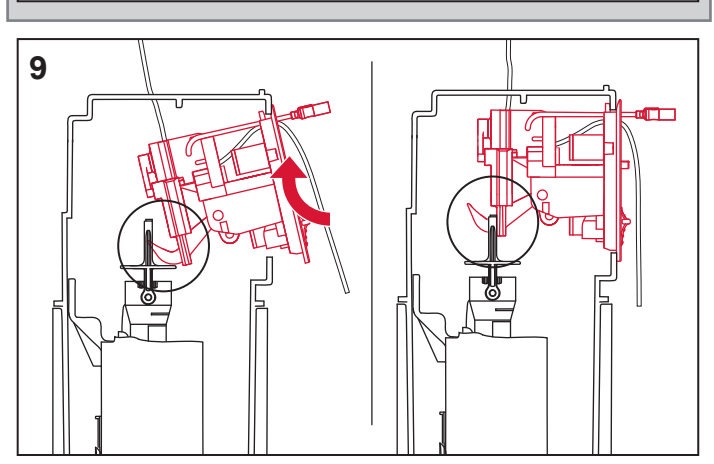

TECElux Mini – 230 V/12 V

A Uni/Base 9 300 xxx
9 370 xxx
9 400 xxx
...

B Octa II 9 300 5xx
9 370 5xx
...

Base 8 9 400 55x
9 370 55x
...

C Base 320 Compact 320 9 300 6xx
9 400 4xx
...

- (DE) Optional programmierbar mit Fernbedienung
- (GB) Optionally programmable with remote control
- (FR) Programmable optionnellement avec la télécommande
- (IT) Opzione per programmazione con telecomando
- (ES) Opcionalmente programable con control remoto
- (PL) Opcjonalnie możliwość programowania pilotem
- (RU) ОПЦИОНАЛЬНО ПРОГРАММИРУЕТСЯ С ПУЛЬТОМ УПРАВЛЕНИЯ