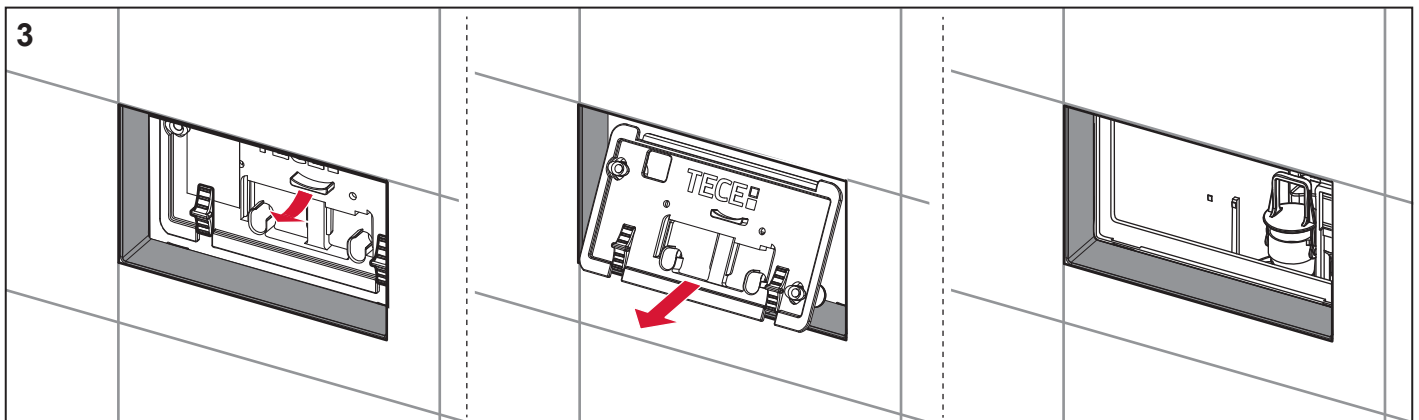

TECElux Mini – 230 V/12 V

A Uni/Base 9 300 xxx
9 370 xxx
9 400 xxx
...

B Octa II 9 300 5xx
9 370 5xx
...

Base 8 9 400 55x
9 370 55x
...

C Base 320 Compact 320 9 300 6xx
9 400 4xx
...

- (DE) Optional programmierbar mit Fernbedienung
- (GB) Optionally programmable with remote control
- (FR) Programmable optionnellement avec la télécommande
- (IT) Opzione per programmazione con telecomando
- (ES) Opcionalmente programable con control remoto
- (PL) Opcjonalnie możliwość programowania pilotem
- (RU) ОПЦИОНАЛЬНО ПРОГРАММИРУЕТСЯ С ПУЛЬТОМ УПРАВЛЕНИЯ