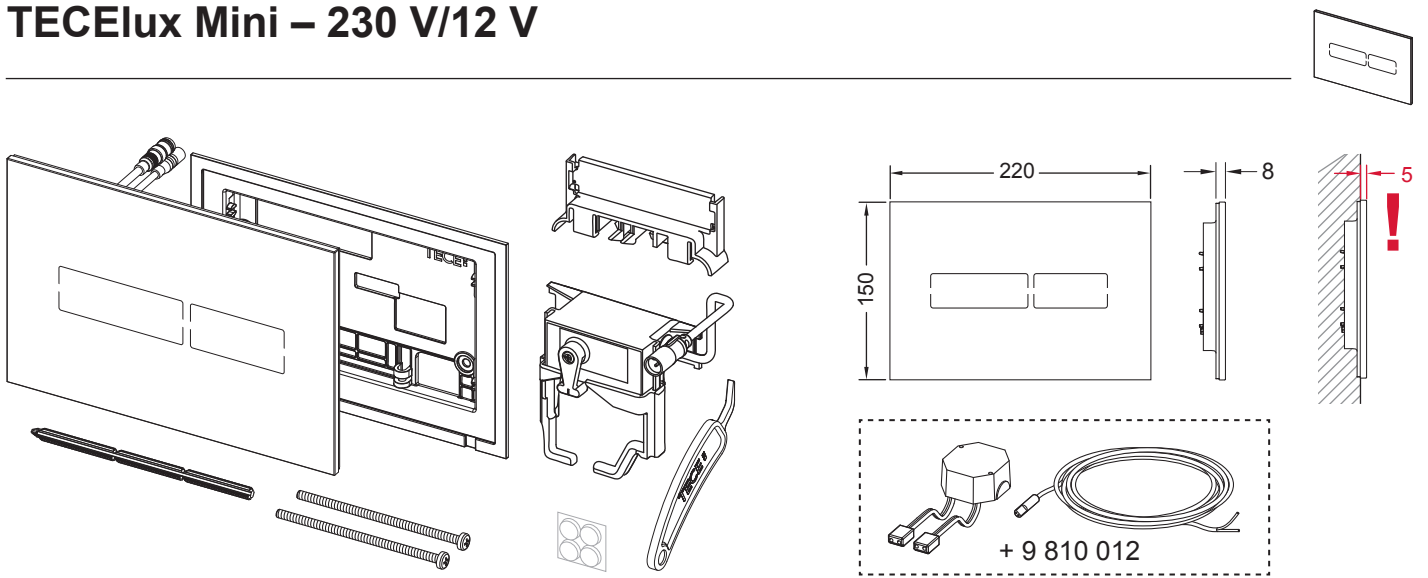

TECElux Mini – 230 V/12 V

A Uni/Base 9 300 xxx
9 370 xxx
9 400 xxx
...

B Octa II 9 300 5xx
9 370 5xx
...

Base 8 9 400 55x
9 370 55x
...

C Base 320 Compact 320 9 300 6xx
9 400 4xx
...

- (DE) Optional programmierbar mit Fernbedienung
- (GB) Optionally programmable with remote control
- (FR) Programmable optionnellement avec la télécommande
- (IT) Opzione per programmazione con telecomando
- (ES) Opcionalmente programable con control remoto
- (PL) Opcjonalnie możliwość programowania pilotem
- (RU) ОПЦИОНАЛЬНО ПРОГРАММИРУЕТСЯ С ПУЛЬТОМ УПРАВЛЕНИЯ