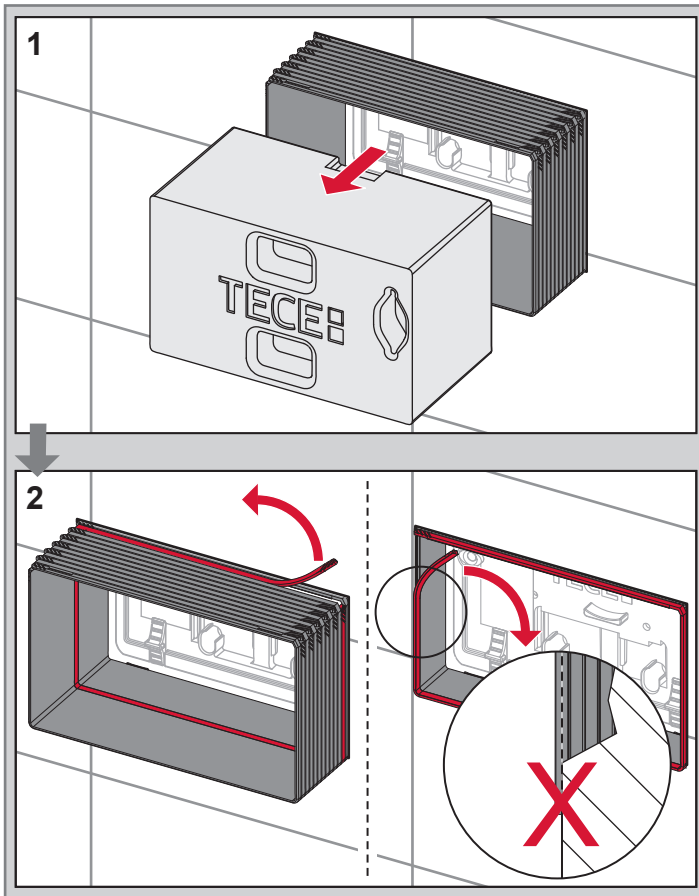

TECElux Mini – 230 V/12 V

A Uni/Base 9 300 xxx
9 370 xxx
9 400 xxx
...

B Octa II 9 300 5xx
9 370 5xx
...

Base 8 9 400 55x
9 370 55x
...

C Base 320 Compact 320 9 300 6xx
9 400 4xx
...

- (DE) Optional programmierbar mit Fernbedienung
- (GB) Optionally programmable with remote control
- (FR) Programmable optionnellement avec la télécommande
- (IT) Opzione per programmazione con telecomando
- (ES) Opcionalmente programable con control remoto
- (PL) Opcjonalnie możliwość programowania pilotem
- (RU) ОПЦИОНАЛЬНО ПРОГРАММИРУЕТСЯ С ПУЛЬТОМ УПРАВЛЕНИЯ