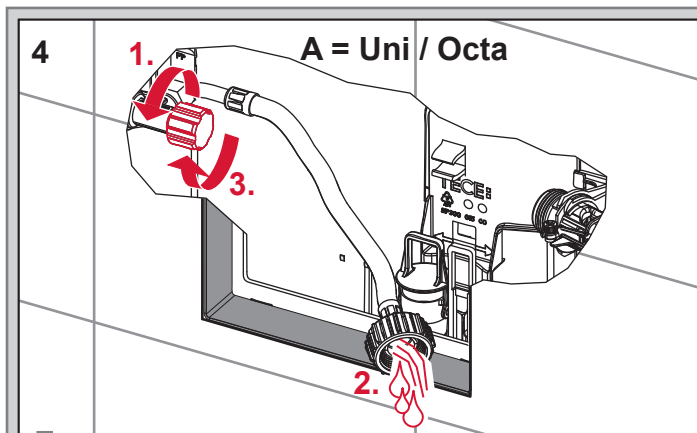

TECElux Mini – 230 V/12 V

A Uni/Base 9 300 xxx
9 370 xxx
9 400 xxx
...

B Octa II 9 300 5xx
9 370 5xx
...

Base 8 9 400 55x
9 370 55x
...

C Base 320 Compact 320 9 300 6xx
9 400 4xx
...

- (DE) Optional programmierbar mit Fernbedienung
- (GB) Optionally programmable with remote control
- (FR) Programmable optionnellement avec la télécommande
- (IT) Opzione per programmazione con telecomando
- (ES) Opcionalmente programable con control remoto
- (PL) Opcjonalnie możliwość programowania pilotem
- (RU) ОПЦИОНАЛЬНО ПРОГРАММИРУЕТСЯ С ПУЛЬТОМ УПРАВЛЕНИЯ