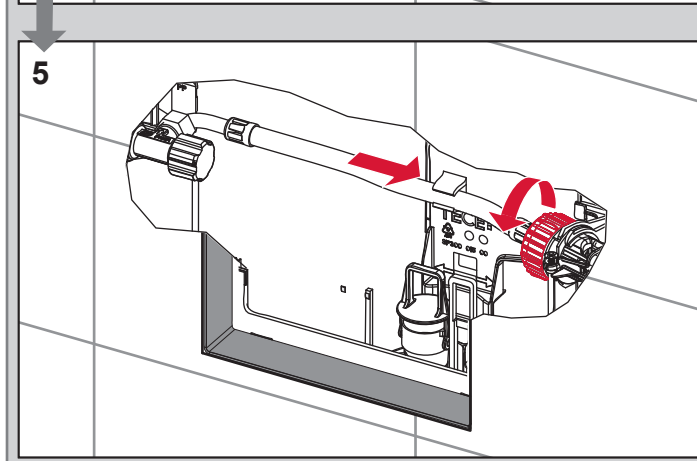

TECElux Mini – 230 V/12 V

A Uni/Base 9 300 xxx
9 370 xxx
9 400 xxx
...

B Octa II 9 300 5xx
9 370 5xx
...

Base 8 9 400 55x
9 370 55x
...

C Base 320 Compact 320 9 300 6xx
9 400 4xx
...

- (DE) Optional programmierbar mit Fernbedienung
- (GB) Optionally programmable with remote control
- (FR) Programmable optionnellement avec la télécommande
- (IT) Opzione per programmazione con telecomando
- (ES) Opcionalmente programable con control remoto
- (PL) Opcjonalnie możliwość programowania pilotem
- (RU) ОПЦИОНАЛЬНО ПРОГРАММИРУЕТСЯ С ПУЛЬТОМ УПРАВЛЕНИЯ