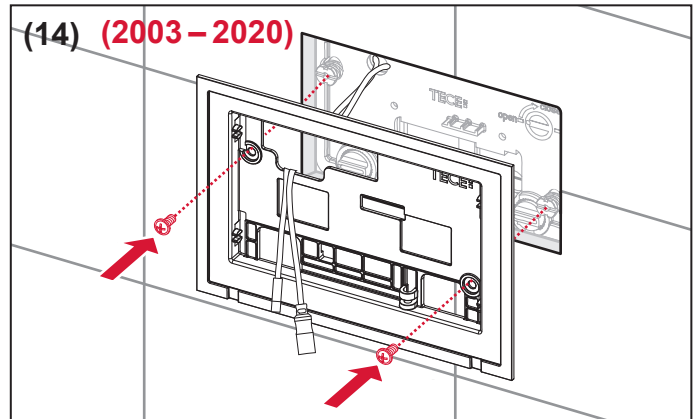

TECElux Mini – 230 V/12 V

A Uni/Base 9 300 xxx
9 370 xxx
9 400 xxx
...

B Octa II 9 300 5xx
9 370 5xx
...

Base 8 9 400 55x
9 370 55x
...

C Base 320 Compact 320 9 300 6xx
9 400 4xx
...

- (DE) Optional programmierbar mit Fernbedienung
- (GB) Optionally programmable with remote control
- (FR) Programmable optionnellement avec la télécommande
- (IT) Opzione per programmazione con telecomando
- (ES) Opcionalmente programable con control remoto
- (PL) Opcjonalnie możliwość programowania pilotem
- (RU) ОПЦИОНАЛЬНО ПРОГРАММИРУЕТСЯ С ПУЛЬТОМ УПРАВЛЕНИЯ