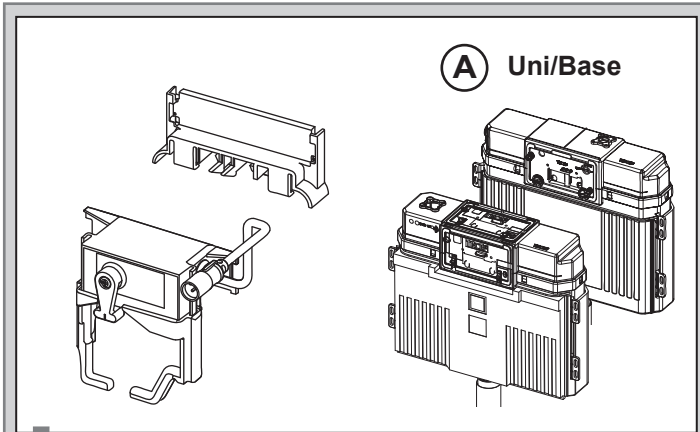

TECElux Mini – 230 V/12 V

A Uni/Base 9 300 xxx
9 370 xxx
9 400 xxx
...

B Octa II 9 300 5xx
9 370 5xx
...

Base 8 9 400 55x
9 370 55x
...

C Base 320 Compact 320 9 300 6xx
9 400 4xx
...

- (DE) Optional programmierbar mit Fernbedienung
- (GB) Optionally programmable with remote control
- (FR) Programmable optionnellement avec la télécommande
- (IT) Opzione per programmazione con telecomando
- (ES) Opcionalmente programable con control remoto
- (PL) Opcjonalnie możliwość programowania pilotem
- (RU) ОПЦИОНАЛЬНО ПРОГРАММИРУЕТСЯ С ПУЛЬТОМ УПРАВЛЕНИЯ