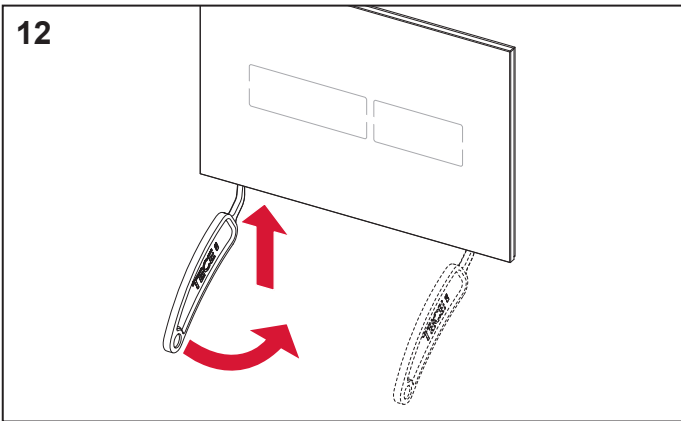

TECElux Mini – 230 V/12 V

A Uni/Base 9 300 xxx
9 370 xxx
9 400 xxx
...

B Octa II 9 300 5xx
9 370 5xx
...

Base 8 9 400 55x
9 370 55x
...

C Base 320 Compact 320 9 300 6xx
9 400 4xx
...

- (DE) Optional programmierbar mit Fernbedienung
- (GB) Optionally programmable with remote control
- (FR) Programmable optionnellement avec la télécommande
- (IT) Opzione per programmazione con telecomando
- (ES) Opcionalmente programable con control remoto
- (PL) Opcjonalnie możliwość programowania pilotem
- (RU) ОПЦИОНАЛЬНО ПРОГРАММИРУЕТСЯ С ПУЛЬТОМ УПРАВЛЕНИЯ