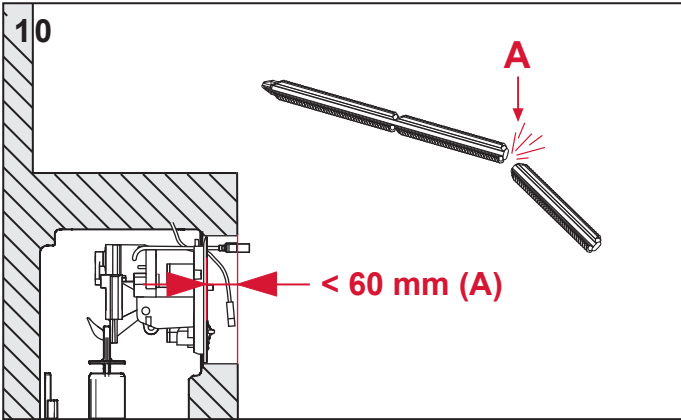

TECElux Mini – 230 V/12 V

A Uni/Base 9 300 xxx
9 370 xxx
9 400 xxx
...

B Octa II 9 300 5xx
9 370 5xx
...

Base 8 9 400 55x
9 370 55x
...

C Base 320 Compact 320 9 300 6xx
9 400 4xx
...

- (DE) Optional programmierbar mit Fernbedienung
- (GB) Optionally programmable with remote control
- (FR) Programmable optionnellement avec la télécommande
- (IT) Opzione per programmazione con telecomando
- (ES) Opcionalmente programable con control remoto
- (PL) Opcjonalnie możliwość programowania pilotem
- (RU) ОПЦИОНАЛЬНО ПРОГРАММИРУЕТСЯ С ПУЛЬТОМ УПРАВЛЕНИЯ