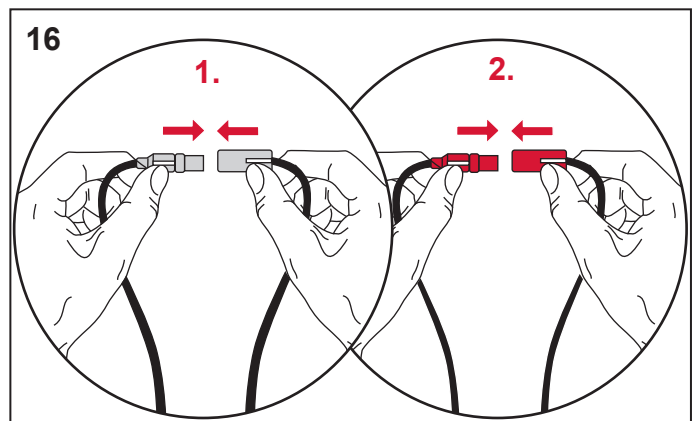

TECElux Mini – 230 V/12 V

A Uni/Base 9 300 xxx
9 370 xxx
9 400 xxx
...

B Octa II 9 300 5xx
9 370 5xx
...

Base 8 9 400 55x
9 370 55x
...

C Base 320 Compact 320 9 300 6xx
9 400 4xx
...

- (DE) Optional programmierbar mit Fernbedienung
- (GB) Optionally programmable with remote control
- (FR) Programmable optionnellement avec la télécommande
- (IT) Opzione per programmazione con telecomando
- (ES) Opcionalmente programable con control remoto
- (PL) Opcjonalnie możliwość programowania pilotem
- (RU) ОПЦИОНАЛЬНО ПРОГРАММИРУЕТСЯ С ПУЛЬТОМ УПРАВЛЕНИЯ