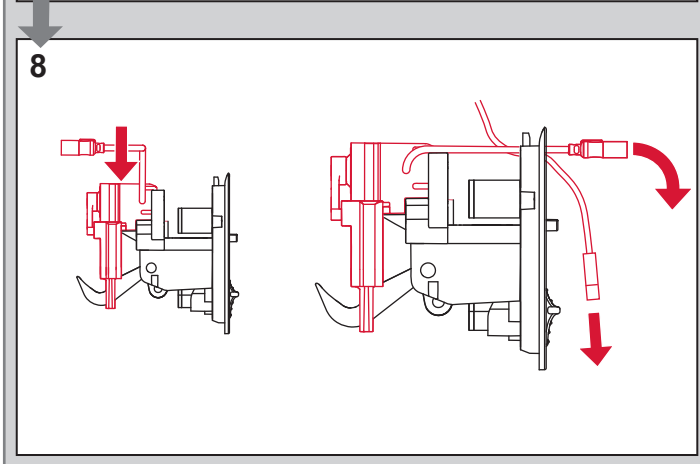

TECElux Mini – 230 V/12 V

A Uni/Base 9 300 xxx
9 370 xxx
9 400 xxx
...

B Octa II 9 300 5xx
9 370 5xx
...

Base 8 9 400 55x
9 370 55x
...

C Base 320 Compact 320 9 300 6xx
9 400 4xx
...

- (DE) Optional programmierbar mit Fernbedienung
- (GB) Optionally programmable with remote control
- (FR) Programmable optionnellement avec la télécommande
- (IT) Opzione per programmazione con telecomando
- (ES) Opcionalmente programable con control remoto
- (PL) Opcjonalnie możliwość programowania pilotem
- (RU) ОПЦИОНАЛЬНО ПРОГРАММИРУЕТСЯ С ПУЛЬТОМ УПРАВЛЕНИЯ