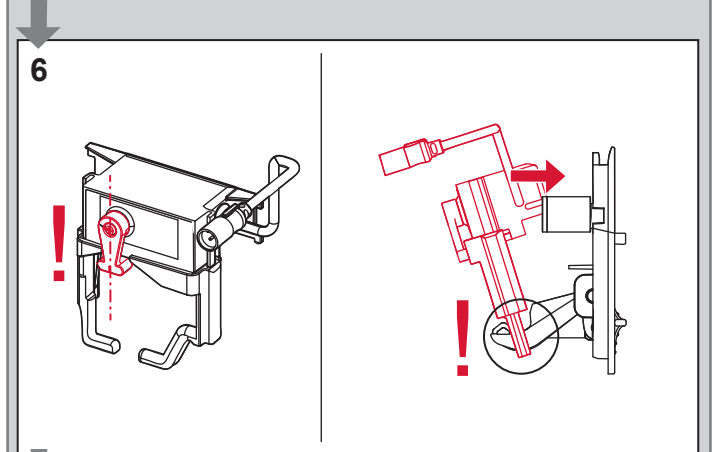

TECElux Mini – 230 V/12 V

A Uni/Base 9 300 xxx
9 370 xxx
9 400 xxx
...

B Octa II 9 300 5xx
9 370 5xx
...

Base 8 9 400 55x
9 370 55x
...

C Base 320 Compact 320 9 300 6xx
9 400 4xx
...

- (DE) Optional programmierbar mit Fernbedienung
- (GB) Optionally programmable with remote control
- (FR) Programmable optionnellement avec la télécommande
- (IT) Opzione per programmazione con telecomando
- (ES) Opcionalmente programable con control remoto
- (PL) Opcjonalnie możliwość programowania pilotem
- (RU) ОПЦИОНАЛЬНО ПРОГРАММИРУЕТСЯ С ПУЛЬТОМ УПРАВЛЕНИЯ