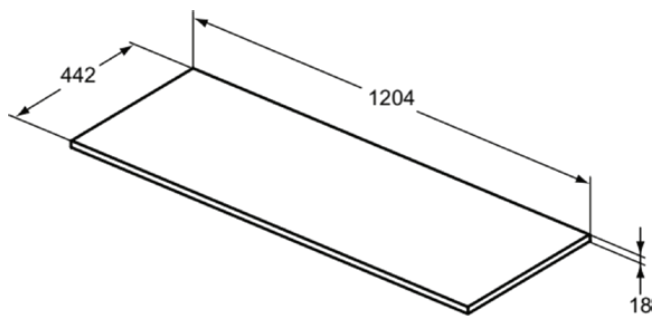

## E0852B2

C.AIR | Waschtischplatte 1204x442x18 mm in weiß glänzend / weiß matt

### Allgemeine Informationen

Produktkategorie:	Möbel
Produktart:	Waschtischplatte
Marke:	Ideal Standard
Kollektion:	C.AIR
Colour:	B2 - Weiß Glänzend / Weiß Matt
Oberflächenveredelung:	glänzend
Höhe (mm):	18
Breite (mm):	1204
Ausladung (mm):	442
Nettogewicht (kg):	7.80
EAN Code:	5017830520474