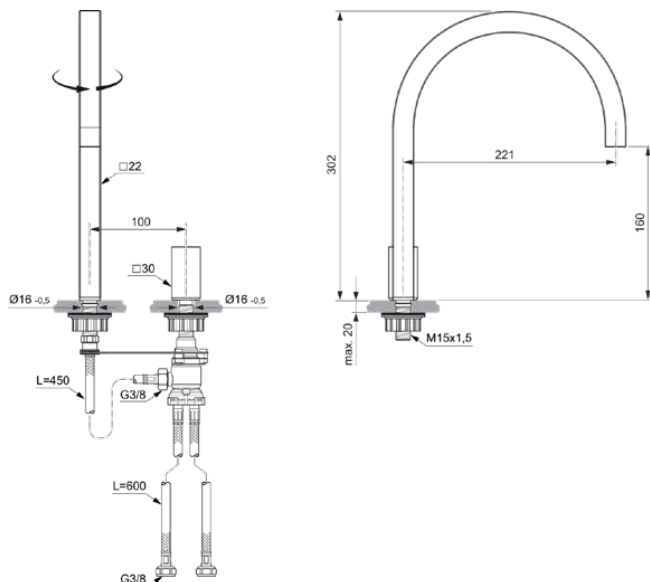

SOLOS

A7831AC

SOLOS | Waschtischarmatur 22x243x302 mm, 221 mm vertikaler Abstand bis Mitte Auslauf in weiß, 5 l/min (3 bar), ohne Ablaufgarnitur | Verdeckter Strahlregler

Bild & Zeichnung

Allgemeine Informationen

Produktkategorie:	Waschtischarmaturen
Produktart:	Waschtischarmatur
Marke:	Ideal Standard
Kollektion:	SOLOS
Designer:	Palomba Serafini Associati
Farbe:	AC - Weiß
Oberflächenveredelung:	glänzend
Höhe (mm):	302
Breite (mm):	22
Ausladung (mm):	243
Befestigungsart:	Schaftverschraubung
Nettogewicht (kg):	1.16
EAN Code:	4015413355810

Anzahl der Griffe:	1
BlueStart Technologie:	Nein
Farbcode:	AC
Farbbeschreibung:	weiß
Cool Body Technologie:	Nein
Easy-Fix Technologie:	Nein
Griffposition:	Oben
IdealPure Technologie:	Nein
Mit Kettenöse:	Nein
Integrierte Elektronik:	Nein
Niederdruckmodell:	Nein
Material:	Metall
Materialspezifikation:	Messing
Maximaler Durchfluss bei 3 bar (l/min):	5
Maximaler Durchfluss bei 3 bar (l/min) für alle Auslässe:	5
Durchfluss bei 3 bar (l) - Auslauf:	5

SOLOS

A7831AC

SOLOS | Waschtischarmatur 22x243x302 mm, 221 mm vertikaler Abstand bis Mitte Auslauf in weiß, 5 l/min (3 bar), ohne Ablaufgarnitur | Verdeckter Strahlregler

Produktspezifikationen

Betriebs-Höchstdruck (bar):	10
Betriebs-Mindestdruck (bar):	0.5
Steuerungsart:	Manuell
PVD Technologie:	Nein
RAL / LRV:	RAL (9016) LRV (87)
Auslaufart:	Schwenkbar
Auslaufart:	Röhrenförmig
Oberflächenschutz:	beschichtet
Oberflächenveredelung:	glänzend
Strahlreglerart:	Luftsprudler
Sichtbarkeit des Strahlreglers:	Verdeckt
Strahlregler ist Vandalismus geschützt:	Nein
Berührungslose Steuerung:	Nein
Griffart:	Drehknopf
Mit Verschlussstopfen:	Nein
Mit Rosette(n):	Nein
Mit Griff(en):	Ja
Mit Auslass:	Ja
Mit herausziehbarer Spülbrause:	Nein
Mit Ablaufgarnitur:	Nein
Befestigungsart:	Schaftverschraubung
Montageart:	Hahnloch