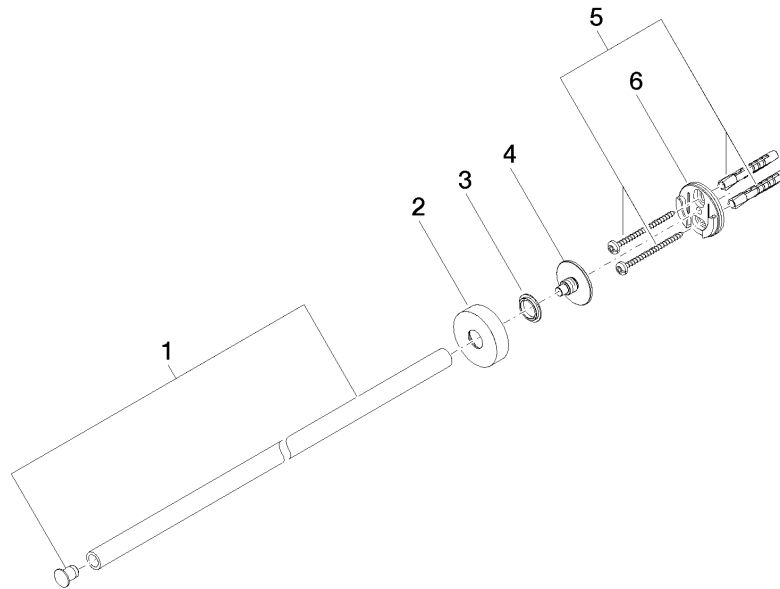

**Handtuchhalter 1-teilig starr - Platin gebürstet**

LISSÉ

83 211 979

- Rosette Ø 40 mm
- Ausladung 490 mm

Passt zu: LISSÉ, META

	Platin gebürstet	83 211 979-06
	Chrom	83 211 979-00
	Dark Chrome	83 211 979-19
	Light Gold	83 211 979-26
	Light Gold gebürstet	83 211 979-27
	Schwarz matt	83 211 979-33
	Bronze gebürstet	83 211 979-42
	Champagne gebürstet (22kt Gold)	83 211 979-46
	Champagne (22kt Gold)	83 211 979-47
	Chrom gebürstet	83 211 979-93
	Dark Platinum gebürstet	83 211 979-99

83 211 979

mm [inches]

**Produktversion ab 7/1/2023**

Ersatzteile für die  
anderen  
Oberflächenvarianten  
finden Sie hier:  
Chrom

# Handtuchhalter 1-teilig starr - Platin gebürstet

LISSE

83 211 979

### Produktversion ab 7/1/2023

Nr.	Artikelnummer	Benennung	Verbaumenge	Lieferzeit
	90 17 97 565 00-06	Halter Stange Handtuchhalter Ø 13 x 481 mm - Platin gebürstet	6	10