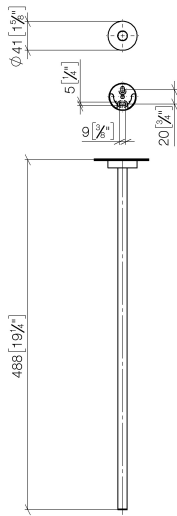

**Handtuchhalter 1-teilig starr - Platin gebürstet**

LISSÉ

83 211 979

- Rosette Ø 40 mm
- Ausladung 490 mm

Passt zu: LISSÉ, META

	Platin gebürstet	83 211 979-06
	Chrom	83 211 979-00
	Dark Chrome	83 211 979-19
	Light Gold	83 211 979-26
	Light Gold gebürstet	83 211 979-27
	Schwarz matt	83 211 979-33
	Bronze gebürstet	83 211 979-42
	Champagne gebürstet (22kt Gold)	83 211 979-46
	Champagne (22kt Gold)	83 211 979-47
	Chrom gebürstet	83 211 979-93
	Dark Platinum gebürstet	83 211 979-99

83 211 979

mm [inches]

**Produktversion ab 7/1/2023**

Ersatzteile für die  
anderen  
Oberflächenvarianten  
finden Sie hier:  
Chrom

# Handtuchhalter 1-teilig starr - Platin gebürstet

LISSE

83 211 979

### Produktversion ab 7/1/2023

Nr.	Artikelnummer	Benennung	Verbaumenge	Lieferzeit
	90 17 97 565 00-06	Halter Stange Handtuchhalter Ø 13 x 481 mm - Platin gebürstet	6	10