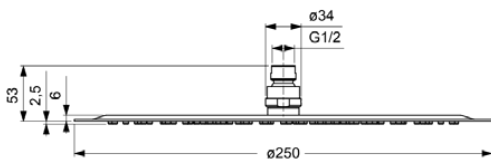

IDEALRAIN LUXE

B0384MY

IDEALRAIN LUXE | Kopfbrause 250x53x250 mm in edelstahl, 12 l/min (3 bar) | EasyClean

Bild & Zeichnung

Allgemeine Informationen

Produktkategorie:	Regenbrausen
Produktart:	Kopfbrause
Marke:	Ideal Standard
Kollektion:	IDEALRAIN LUXE
Colour:	MY - Edelstahl
Oberflächenveredelung:	Matt
Höhe (mm):	250
Breite (mm):	250
Ausladung (mm):	53
Nettogewicht (kg):	1.20
EAN Code:	3800861038160

Features

EasyClean

Downloads

- [Declaration of Conformity](#)
- [Installation Guide](#)

Produktstandards & Zertifikate

Name des BGCC-Zertifikates: 14-NURVSPSRB-3135

Produktspezifikationen

Einstellbarer Sprühmodus:	Nein
Einstellbarer Sprühwinkel:	Ja
Anzahl der Strahlarten:	1
Farbcode:	MY
Farbbeschreibung:	edelstahl
Easy clean Düsen:	Ja
Maximaler Durchfluss bei 3 bar (l/min):	12
Maximaler Durchfluss bei 3 bar (l/min) für alle Auslässe:	12
Durchfluss bei 3 bar (l) - Kopfbrause:	12
PVD Technologie:	Nein
Oberflächenveredelung:	Matt
Schwenkbare Kopfbrause:	Ja
Sprühart:	Regen
Wassersparend:	Nein
Mit Rückschlagventil:	Nein
Mit Durchflussbegrenzer:	Nein
Mit Duschanschluss:	Nein