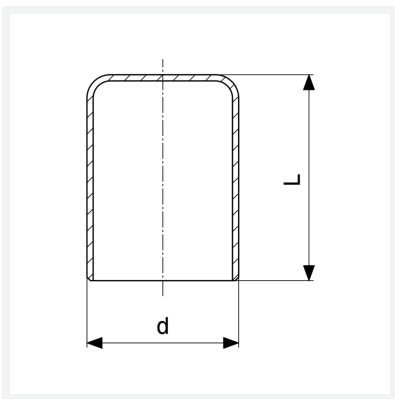

Profipress-Stopfen
- Einsteckende
Modell 2457

Artikel 314 576

Eigenschaften

Rohraußendurchmesser	d	22
Länge	L	30 mm
Gewicht	19,94 g	
Volumen	49,728 cm ³	
Werkstoff	Kupfer	