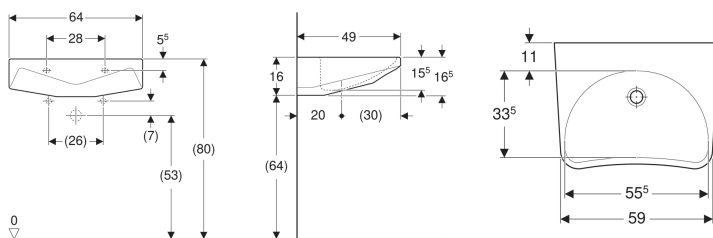

Geberit Paracelsus Waschtisch

Beispielbild

Eigenschaften

- Ergonomisch geformte Vorderseite
- Becken flach

Technische Daten

Werkstoff

Sanitärkeramik

Art.-Nr.	Farbe / Oberfläche	Hahnloch	Überlauf	B	H	T	VE1
251060000	weiß	ohne	ohne	64 cm	16.5 cm	49 cm	1 St.