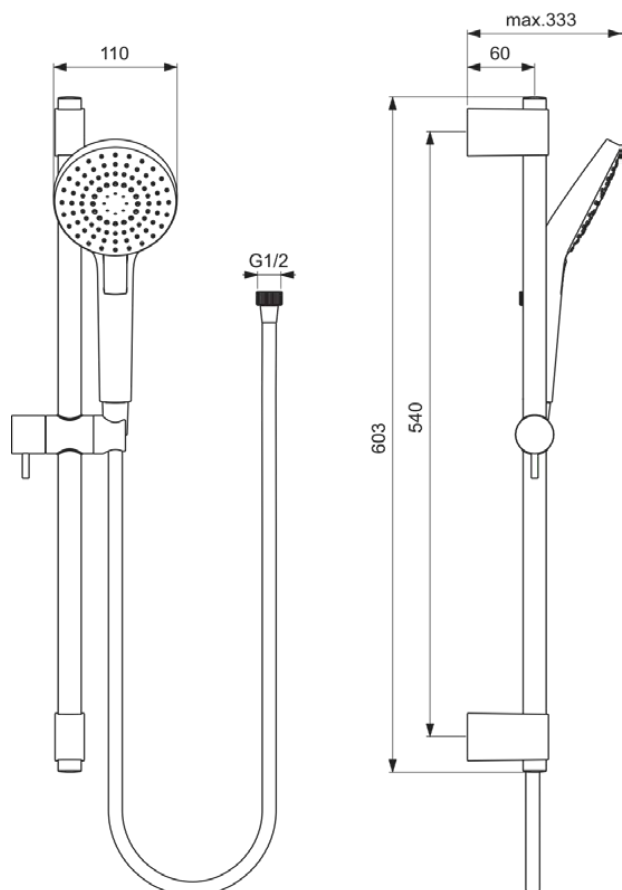

## B2233AA

IDEALRAIN EVO | Brausekombination mit Brausestange in chrom, 8 l/min (3 bar) | 3 Strahlarten, Breite Brause

### Allgemeine Informationen

Produktkategorie:	Brausekombinationen
Produktart:	Brausekombination mit Brausestange
Marke:	Ideal Standard
Kollektion:	IDEALRAIN EVO
Farbe:	AA - Chrom
Oberflächenveredelung:	glänzend
Befestigungsart:	Befestigungsschrauben
Nettogewicht (kg):	1.30
EAN Code:	3800861060970