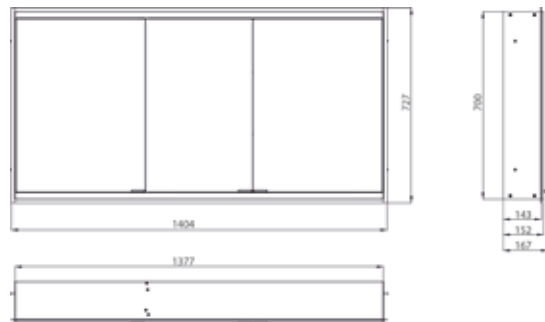

## PRODUKTINFORMATION

Lichtspiegelschrank prime 2, 1.400 mm, 3 Türen, Unterputzmodell, IP20 schwarz/spiegel

Art.-Nr.9497 135 63

mit verspiegelter Glasrückwand, 4 stufenlos einstellbare Ablagen, 3 Türen, 2 Steckdosen, stufenlose Lichtsteuerung (an/aus, Helligkeit und Lichtfarbe) über drei in die Glasrückwand integrierte Touchsensoren, Höhe: 730 mm, LED-Beleuchtung