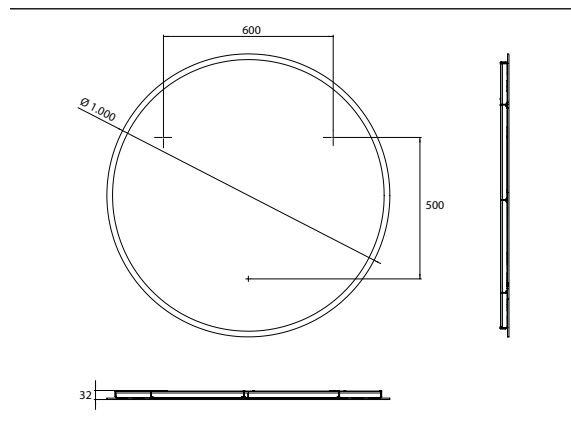

## PRODUKTINFORMATION

LED-Lichtspiegel pure +, Ø 1.000 mm spiegel

Art.-Nr.4411 110 10

mit umlaufender Mattierung der Spiegelfläche und Raumsteuerung