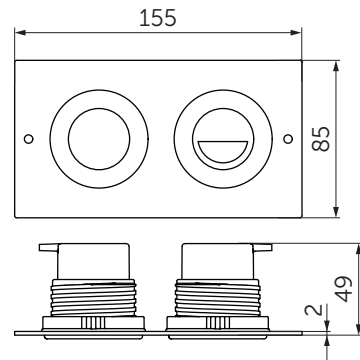

(dimensions in millimeters)

Ideal Standard International NV
 Corporate Village – Gent Building
 Da Vincilaan 2
 B1935 – Zaventem
 Belgium

BE +32 (0)2 325 66 33
BG +359 675 30362
DE +49 (0)228 521 580
EG +202 26969700
FR +33 (0)1 49 38 28 00
GB 01482 496 318
GR +30 210 67 90 810
HR +38591 22 99 304