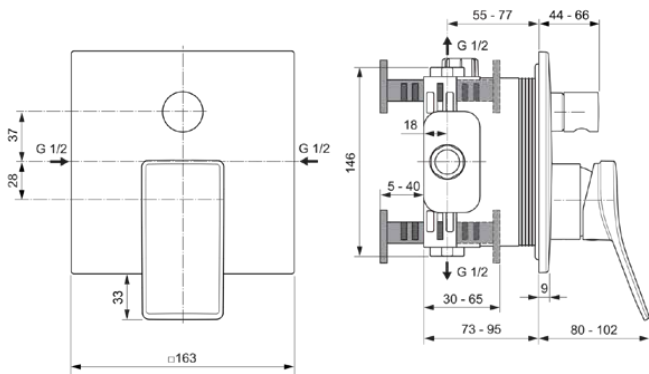

CONCA

A7375GN

CONCA | Badearmatur UP Bausatz 2 163x80x196 mm in silver storm, Kit 1 required (A1000), 23.0 l/min (3 bar) | Click-Technologie, EPD, PVD Technologie

Bild & Zeichnung

Allgemeine Informationen

Produktkategorie:	Badearmaturen
Produktart:	Badearmatur UP Bausatz 2
Marke:	Ideal Standard
Kollektion:	CONCA
Designer:	Palomba Serafini Associati
Colour:	GN - Silver Storm
Oberflächenveredelung:	satin
Maximale Höhe (mm):	196
Maximale Breite (mm):	163
Ausladung (mm):	80 - 102
Befestigungsart:	Kit 1 benötigt
Empfohlenes Unterputz-Kit:	A1000
Nettogewicht (kg):	1.46
EAN Code:	3800861085140

Produktspezifikationen

Anzahl der Rosette(n):	1
Anzahl der Griffe:	1
Farbcode:	GN
Farbbeschreibung:	silver storm
Cool Body Technologie:	Nein
Absperrbare S-Anschlüsse:	Nein
DVGW-Eigensicher:	Ja
Einstellbar Spülzeit:	Nein
Griffposition:	Vorderseite
Material:	Metall
Material der Rosette(n):	Kunststoff
Materialspezifikation:	Messing
Maximaler Durchfluss bei 3 bar (l/min):	23.0

CONCA

A7375GN

CONCA | Badearmatur UP Bausatz 2 163x80x196 mm in silver storm, Kit 1 required (A1000), 23.0 l/min (3 bar) | Click-Technologie, EPD, PVD Technologie

Produktspezifikationen

Maximaler Durchfluss bei 3 bar (l/min) für alle Auslässe:	23/23
Durchfluss bei 3 bar (l) - Handbrause:	23
Durchfluss bei 3 bar (l) - Auslauf:	23
Geräuschgedämpfte S-Anschlüsse:	Nein
PVD Technologie:	Ja
Form der Rosette(n):	Quadrat
Oberflächenschutz:	PVD
Oberflächenveredelung:	satın
Temperaturbegrenzer:	Ja
Griffart:	Betätigungshebel
Art der Temperaturkontrolle:	Manuelle Betätigung
Mit S-Anschlüssen:	Nein
Mit Rückschlagventil:	Ja
Mit Umstellereinheit:	Ja
Mit Rosette(n):	Ja
Mit Griff(en):	Ja
Mit Handbrause-Set:	Nein
Mit Kopfbrause:	Nein
Mit Dichtvlies:	Ja
Mit Brausekombination:	Nein
Befestigungsart:	Kit 1 benötigt
Montageart:	Wandeinbau