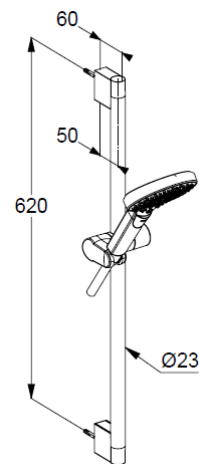

Anschlussgewinde G $\frac{1}{2}$

Siebdichtung

Brauseschlauch

kunststoffummantelt

mit Metalleffekt

mit konischen Muttern

verdrehsicher

G $\frac{1}{2}$ x G $\frac{1}{2}$ x 1600mm

Wandstange 600mm

höhenverstellbare Handbrausehalterung

mit Befestigungsmaterial

zur starren Wandmontage

Produktabbildung/ Product picture

Maßzeichnung/ Dimensional drawing

Durchfluss/ Flow rate