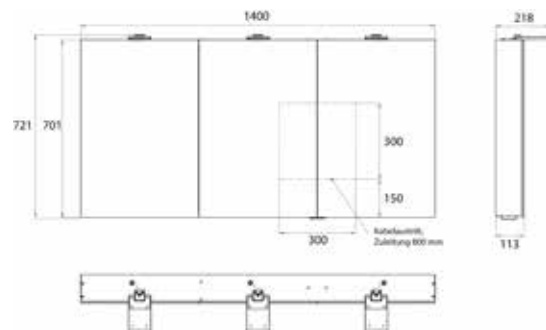

PRODUKTINFORMATION

Lichtspiegelschrank Flat 2 Style (LED), 1400 mm, IP 20, 34 W, 2.700-6.500 K aluminium

Art.-Nr.9797 063 06

Aufputzmodell, 6 stufenlos einstellbare Ablagen, 3 Türen, 2 Steckdosen, Höhe: 721 mm, drei LED-Aufsatzleuchten (Waschtischbeleuchtung, Oberlicht separat abschaltbar)