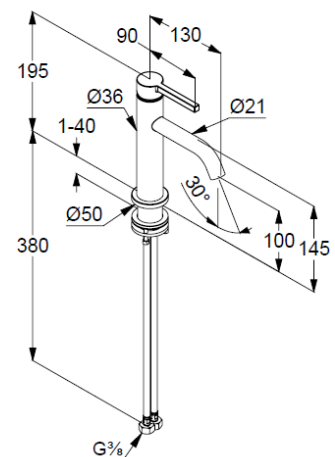

Standmontage

1-Loch Montage

geschlossener Hebel, Metall

Strahlregler, S-Pointer M18,5 PCA

Keramik-Kartusche

Durchflussmenge bei 3 bar 4,5 l/min.

fester Auslauf

flexible Druckschläuche G $\frac{3}{8}$ DVGW zugelassen

Schaftbefestigung

Produktabbildung/ Product picture

Maßzeichnung/ Dimensional drawing

Durchfluss/ Flow rate