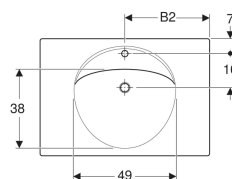

### Eigenschaften

- Abgesenkte Hahnlochbank
- Mit Ablagefläche

### Technische Daten

Werkstoff

Sanitärkeramik

Art.-Nr.	Farbe / Oberfläche	Hahnloch	Überlauf	B	B1	B2	H	T	VE1
124284000	weiß	ohne	ohne	80 cm	28 cm	40 cm	20 cm	55 cm	1 St.