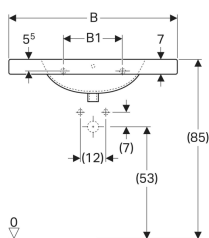

### Eigenschaften

- Abgesenkte Hahnlochbank
- Mit Ablagefläche

### Technische Daten

Werkstoff

Sanitärkeramik

Art.-Nr.	Farbe / Oberfläche	Hahnloch	Überlauf	B	B1	B2	H	T	VE1
124284000	weiß	ohne	ohne	80 cm	28 cm	40 cm	20 cm	55 cm	1 St.