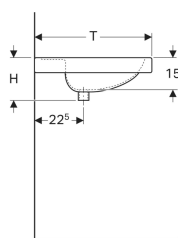

### Eigenschaften

- Abgesenkte Hahnlochbank
- Mit Ablagefläche

### Technische Daten

Werkstoff

Sanitärkeramik

Art.-Nr.	Farbe / Oberfläche	Hahnloch	Überlauf	B	B1	B2	H	T	VE1
124284000	weiß	ohne	ohne	80 cm	28 cm	40 cm	20 cm	55 cm	1 St.