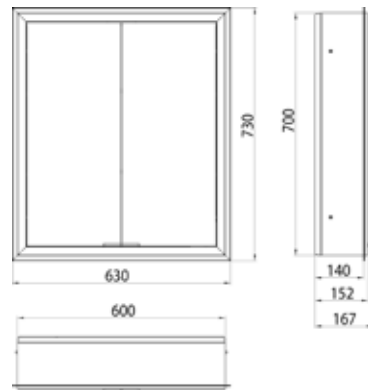

PRODUKTINFORMATION

Lichtspiegelschrank prime, 600 mm, 2 Türen, Unterputzmodell, IP20 aluminium/weiss

Art.-Nr.9497 063 71

mit verspiegelter- oder weißer Glasrückwand, 2 stufenlos einstellbare Ablagen, 2 Türen, 1 Steckdose, stufenlose Lichtsteuerung (an/aus, Helligkeit und Lichtfarbe) über drei in die Glasrückwand integrierte Touchsensoren, Höhe: 730 mm, LED-Beleuchtung