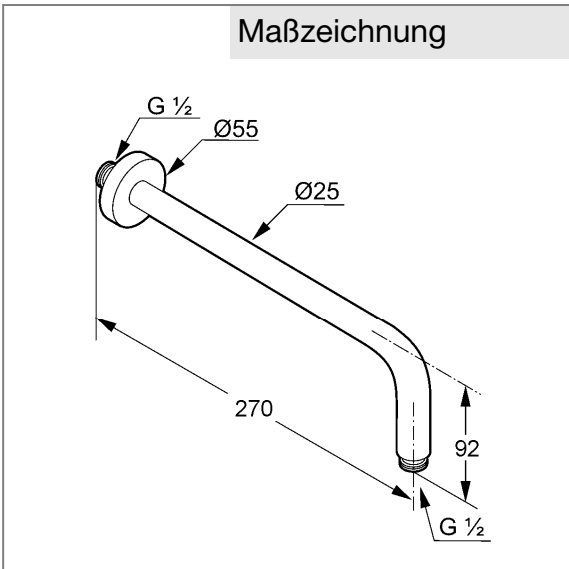

Produkt: **KLUDI A-QA Brausearm DN 15**

Artikel-Nr.: **6651305-00**

Artikeltext

Brausearm DN 15
für Tellerkopfbrause
Ausladung 250 mm
mit Schubrosette Ø 55 mm

Oberfläche:
05 verchromt

Produktabbildung

Standardleistungstext

BRAUSEARM, Hersteller Typ KLUDI GmbH & Co KG KLUDI A-QA Brausearm 250 Art. Nr. 6651305-00, DN 15, aus Messing verchromt, starrer BRAUSEARM für Tellerkopfbrause (Art. Nr. 6651005-00 / 6651105-00) mit Schubrosette Durchmesser Abdeckrosette in mm 55, Ausladung ges. in mm 270, ohne Kugelgelenk, PN 5,

Maßzeichnung

Tabelle

T 1	T 2	T 3	T 4	T 5	Einh.	K-Nr.	Textergänzung
612	1	1	3	5		21	*
	1	1				31	**

* KLUDI GmbH & Co KG KLUDI A-QA Brausearm 250 Art. Nr. 6651305-00
** aus Messing verchromt, DIN 50930-6

Durchflussdiagramm