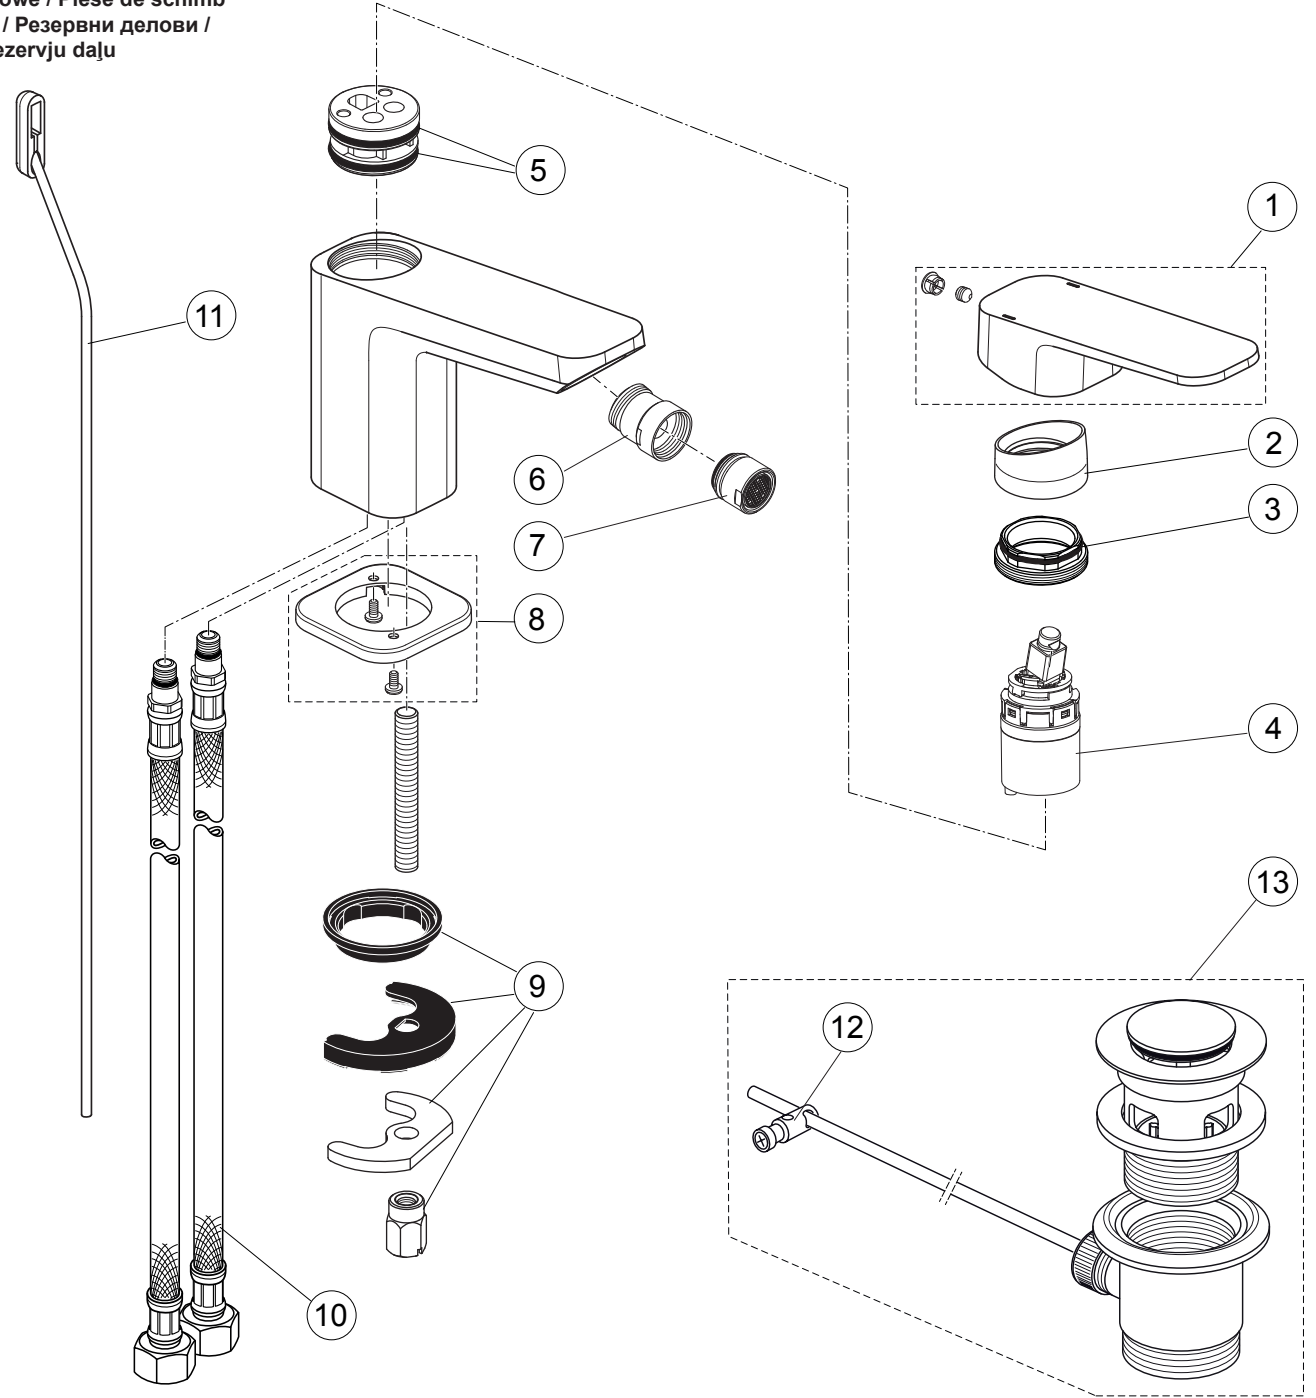

1	A 861 515 AA
2	A 860 891 AA
3	A 962 496 NU
4	A 861 396 NU
5	A 962 825 NU
6	A 960 019 AA
7	B 964 902 AA
8	A 860 893 AA
9	A 964 520 NU
10	A 962 370 NU
11	A 960 654 AA
12	A 961 172 NU
13	A 962 991 AA

P	50°C	15°C	4	3	2	1	0
			°C	°C	°C	°C	°C
0,3 MPa 3 bar	50°C	15°C	27	33	41	48	50
	65°C	15°C	33	42	53	63	65
	85°C	15°C	41	53	68	83	85

Ideal Standard

**Tonic II**  
A 6336 ..

1220 / A 868 815  
Made in Germany

Ideal Standard International NV  
 Corporate Village - Gent Building  
 Da Vincilaan 2  
 1935 Zaventem  
 Belgium

www.idealstandardinternational.com