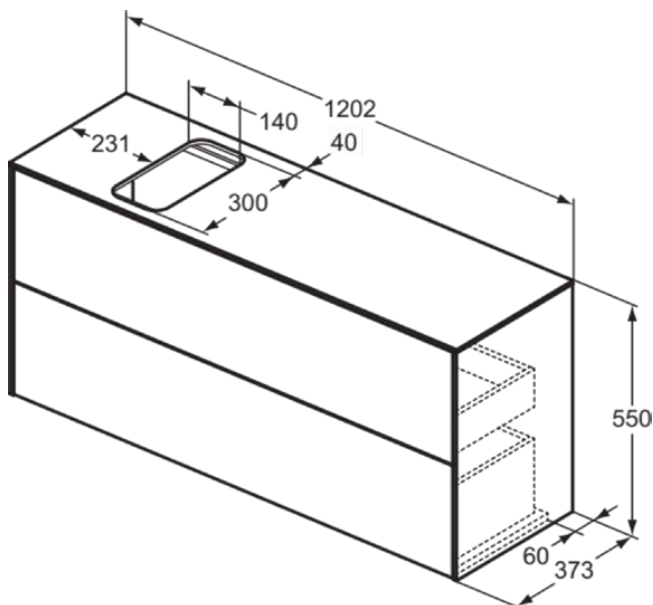

CONCA

T3950Y5

CONCA | Waschtisch-Unterschrank 1202x373x550 mm in walnuss dunkel dekor, 2 Schubladen | Vollauszug, Push-to-open, SoftClosing, Vormontiert, Nachhaltig gewonnenes Holz, Echtholz furnier

Bild & Zeichnung

Allgemeine Informationen

Produktkategorie:	Möbel
Produktart:	Waschtisch-Unterschrank
Marke:	Ideal Standard
Kollektion:	CONCA
Designer:	Palomba Serafini Associati
Colour:	Y5 - Walnuss Dunkel Dekor
Oberflächenveredelung:	Matt
Höhe (mm):	550
Breite (mm):	1202
Ausladung (mm):	373
Befestigungsart:	Befestigungsset
Nettogewicht (kg):	44.50
EAN Code:	8014140461371

CONCA

T3950Y5

CONCA | Waschtisch-Unterschrank 1202x373x550 mm in walnuss dunkel dekor, 2 Schubladen | Vollauszug, Push-to-open, SoftClosing, Vormontiert, Nachhaltig gewonnenes Holz, Echtholz furnier

Produktspezifikationen