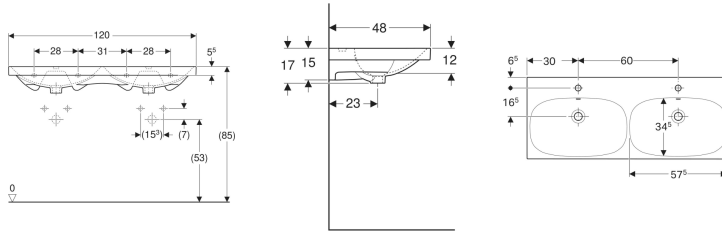

Geberit Acanto Doppelwaschtisch

Beispielbild

Eigenschaften

- Unterbaufähig

Technische Daten

Werkstoff

Sanitärkeramik

Art.-Nr.	Farbe / Oberfläche	Hahnloch	Überlauf	B	H	T	VE1
500.628.01.8	weiß / KeraTect	ohne	sichtbar	120 cm	17 cm	48 cm	1 St.

Zubehör

- Geberit Tauchrohrgeruchsverschluss für Waschbecken, Abgang horizontal
- Geberit Tauchrohrsiphon für Waschbecken, Anschluss BSP, Abgang horizontal oder vertikal
- Geberit Waschbeckenablauf Raumsparmodell, schmale Ausführung, mit Außenventilstopfen mit Druckbetätigung
- Geberit Waschbeckenablauf Raumsparmodell, schmale Ausführung, mit Außenventilstopfen mit Hebelbetätigung
- Geberit Waschbeckenablauf Raumsparmodell, schmale Ausführung, mit freiem Auslauf und Ventilabdeckung
- Befestigungsset für Geberit Waschtische
- Geberit Drehbetätigung mit Kabelzug

- Für die Installation des Waschtisches mit Unterschrank wird ein Geberit Waschbeckenanschluss, Raumsparmodell benötigt. Siehe Sortimentsübersicht – Geberit Acanto Waschbeckenanschlüsse Raumsparmodell oder Onlinekatalog, Zubehör Waschtische