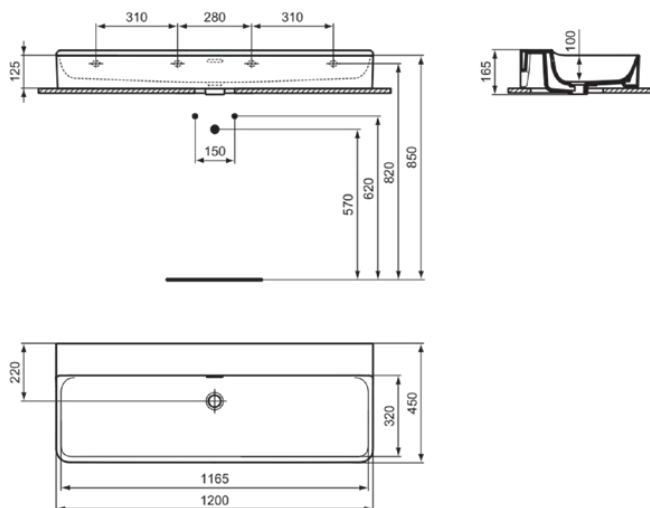

CONCA

T3805MA

CONCA | Waschtisch 1200x450x145 mm in weiß, ohne Hahnloch, mit Überlauf | Platzsparender Waschtisch, IdealPlus

Bild & Zeichnung

Allgemeine Informationen

Produktkategorie:	Waschtische
Produktart:	Waschtisch
Marke:	Ideal Standard
Kollektion:	CONCA
Designer:	Palomba Serafini Associati
Farbe:	MA - Weiß
Oberflächenveredelung:	glänzend
Höhe (mm):	145
Breite (mm):	1200
Ausladung (mm):	450
Nettogewicht (kg):	32.00
EAN Code:	8014140468936

Features

Platzsparender Waschtisch

IdealPlus

Produktstandards & Zertifikate

Normen:	EN 14688
Leistungserklärung (DoP):	CL25

Produktspezifikationen

Farbcode:	MA
Farbbeschreibung:	weiß
IdealPlus Technologie:	Ja
Barrierefreies Produkt:	Nein
Mit Kettenöse:	Nein
Material:	Keramik
Materialspezifikation:	Feinfeuerton
Anzahl von Hahnlöchern je Waschbecken:	0
Anzahl von Waschbecken:	1
Sichtbarer Überlauf:	Ja
PVD Technologie:	Nein
Ablagefläche:	Hinten
Oberflächenveredelung:	glänzend
Form des Überlaufs:	Geschlitzt
Mit Rückwand:	Nein
Mit Verschlussstopfen:	Nein
Mit Überlauf:	Ja
Mit Siphon:	Nein
Befestigungsmaterial im Lieferumfang enthalten:	Nein
Montageart:	wandhängend
Empfohlene Ausschittschablone:	TT0299724