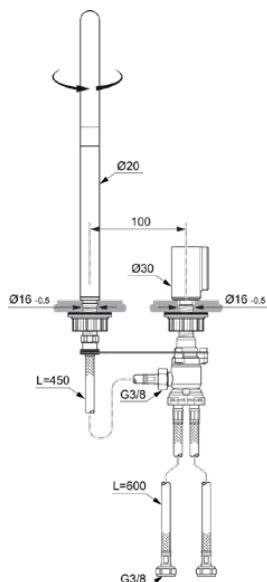

SOLOS

A7830A2

SOLOS | Waschtischarmatur 20x246x301 mm, 221 mm vertikaler Abstand bis Mitte Auslauf in brushed gold, 5 l/min (3 bar), ohne Ablaufgarnitur | Verdeckter Strahlregler, PVD Technologie

Bild & Zeichnung

Allgemeine Informationen

Produktkategorie:	Waschtischarmaturen
Produktart:	Waschtischarmatur
Marke:	Ideal Standard
Kollektion:	SOLOS
Designer:	Palomba Serafini Associati
Colour:	A2 - Brushed Gold
Oberflächenveredelung:	satın
Höhe (mm):	301
Breite (mm):	20
Ausladung (mm):	246
Befestigungsart:	Schaftverschraubung
Nettogewicht (kg):	0.91
EAN Code:	401541335544

Produktspezifikationen

Anzahl der Griffe:	1
BlueStart Technologie:	Nein
Farbcode:	A2
Farbbeschreibung:	brushed gold
Cool Body Technologie:	Nein
Easy-Fix Technologie:	Nein
Griffposition:	Oben
IdealPure Technologie:	Nein
Mit Kettenöse:	Nein
Integrierte Elektronik:	Nein
Niederdruckmodell:	Nein
Material:	Metall
Materialspezifikation:	Messing
Maximaler Durchfluss bei 3 bar (l/min):	5
Maximaler Durchfluss bei 3 bar (l/min) für alle Auslässe:	5
Durchfluss bei 3 bar (l) - Auslauf:	5

SOLOS

A7830A2

SOLOS | Waschtischarmatur 20x246x301 mm, 221 mm vertikaler Abstand bis Mitte Auslauf in brushed gold, 5 l/min (3 bar), ohne Ablaufgarnitur | Verdeckter Strahlregler, PVD Technologie

Produktspezifikationen