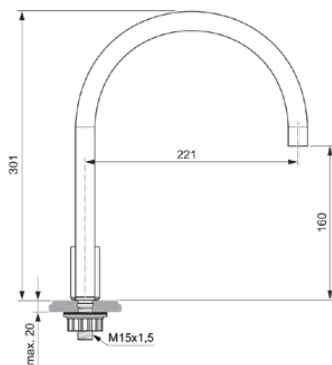

SOLOS

A7830A2

SOLOS | Waschtischarmatur 20x246x301 mm, 221 mm vertikaler Abstand bis Mitte Auslauf in brushed gold, 5 l/min (3 bar), ohne Ablaufgarnitur | Verdeckter Strahlregler, PVD Technologie

Bild & Zeichnung

Allgemeine Informationen

Produktkategorie:	Waschtischarmaturen
Produktart:	Waschtischarmatur
Marke:	Ideal Standard
Kollektion:	SOLOS
Designer:	Palomba Serafini Associati
Colour:	A2 - Brushed Gold
Oberflächenveredelung:	satın
Höhe (mm):	301
Breite (mm):	20
Ausladung (mm):	246
Befestigungsart:	Schaftverschraubung
Nettogewicht (kg):	0.91
EAN Code:	401541335544

SOLOS

A7830A2

SOLOS | Waschtischarmatur 20x246x301 mm, 221 mm vertikaler Abstand bis Mitte Auslauf in brushed gold, 5 l/min (3 bar), ohne Ablaufgarnitur | Verdeckter Strahlregler, PVD Technologie

Produktspezifikationen