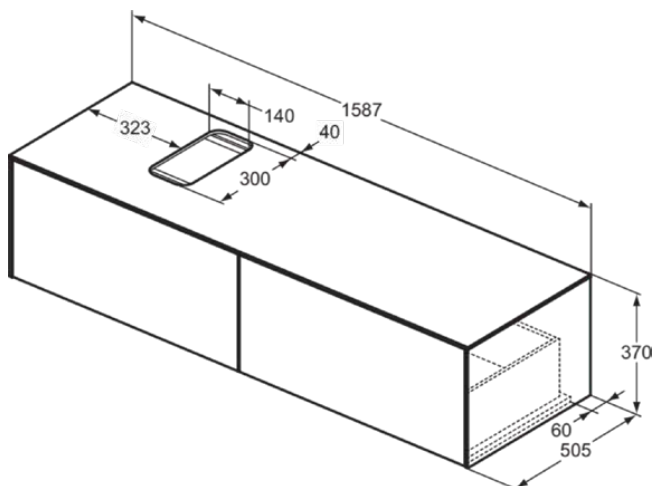

CONCA

T3983Y4

CONCA | Waschtisch-Unterschrank 1587x505x370 mm in eiche geflammt furnier, 4 Schubladen | Vollauszug, Push-to-open, SoftClosing, Vormontiert, Nachhaltig gewonnenes Holz, Echtholz furnier

Bild & Zeichnung

Allgemeine Informationen

Produktkategorie:	Möbel
Produktart:	Waschtisch-Unterschrank
Marke:	Ideal Standard
Kollektion:	CONCA
Designer:	Palomba Serafini Associati
Colour:	Y4 - Eiche Geflammt Furnier
Oberflächenveredelung:	Matt
Höhe (mm):	370
Breite (mm):	1587
Ausladung (mm):	505
Befestigungsart:	Befestigungsset
Nettogewicht (kg):	59.00
EAN Code:	8014140462163

CONCA

T3983Y4

CONCA | Waschtisch-Unterschrank 1587x505x370 mm in eiche geflammt furnier, 4 Schubladen | Vollauszug, Push-to-open, SoftClosing, Vormontiert, Nachhaltig gewonnenes Holz, Echtholz furnier

Produktspezifikationen