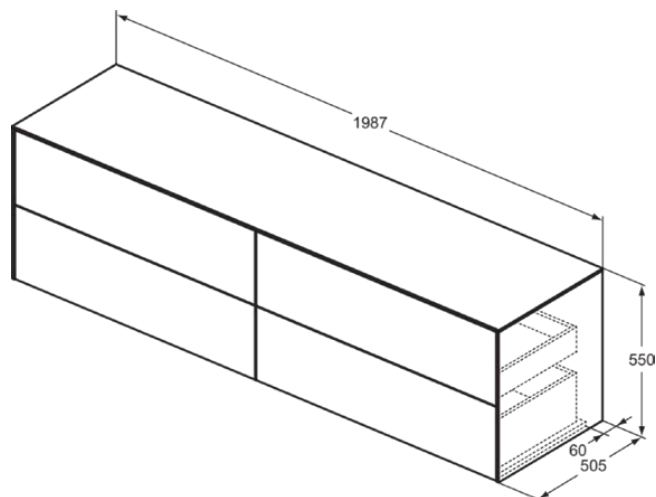

CONCA

T4326Y1

CONCA | Waschtisch-Unterschrank 1987x505x550 mm in weiß matt lackiert, 4 Schubladen | Vollauszug, Push-to-open, SoftClosing, Vormontiert, Nachhaltig gewonnenes Holz, Echtholz furnier

Bild & Zeichnung

Allgemeine Informationen

Produktkategorie:	Möbel
Produktart:	Waschtisch-Unterschrank
Marke:	Ideal Standard
Kollektion:	CONCA
Designer:	Palomba Serafini Associati
Colour:	Y1 - Weiß Matt Lackiert
Oberflächenveredelung:	Matt
Höhe (mm):	550
Breite (mm):	1987
Ausladung (mm):	505
Befestigungsart:	Befestigungsset
Nettogewicht (kg):	97.50
EAN Code:	8014140464273

CONCA

T4326Y1

CONCA | Waschtisch-Unterschrank 1987x505x550 mm in weiß matt lackiert, 4 Schubladen | Vollauszug, Push-to-open, SoftClosing, Vormontiert, Nachhaltig gewonnenes Holz, Echtholz furnier

Produktspezifikationen