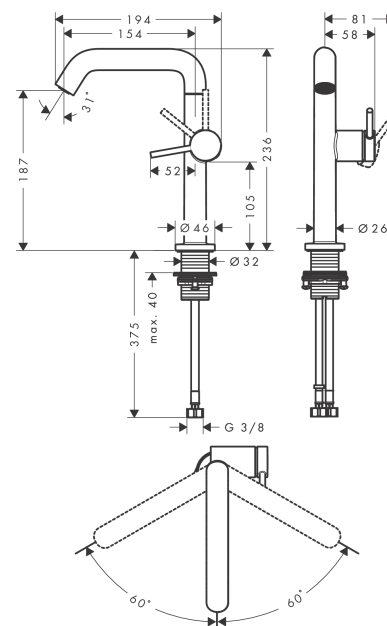

Tecturis S

Einhebel-Waschtischmischer 210 Fine CoolStart EcoSmart+ mit Schwenkauslauf und Push-Open Ablaufgarnitur

Oberfläche: **Mattweiß** Artikelnummer: **73360700**

Beschreibung

Merkmale

- besteht aus: Einhebel-Waschtischmischer, Ablaufgarnitur
- ComfortZone 210
- Ausladung: 154 mm
- Auslaufhöhe: 187 mm
- Griffvariante: Hebelgriff
- Schwenkbereich 120°
- Strahlart: Normalstrahl
- maximale Durchflussmenge bei 3 bar: 4 l/min
- Keramikmischsystem
- für Durchlauferhitzer geeignet
- Push-Open Ablaufgarnitur G 1¼
- Material Ablaufventil: Metall
- Anschlussart: G ¾ Anschlusschläuche
- Anschlussgröße: DN15
- Kaltwasser in Griff-Grundstellung
- EU-Taxonomie: max. 6 l/min - wesentlicher Beitrag (SC) möglich
- PA-IX 38577/IO

Technologie

Designpreise

Produktabbildung

Maßzeichnung

Tecturis S

Einhebel-Waschtischmischer 210 Fine CoolStart EcoSmart+ mit Schwenkauslauf und Push-Open Ablaufgarnitur

Oberfläche: **Mattweiß** Artikelnummer: **73360700**

Durchflussdiagramm