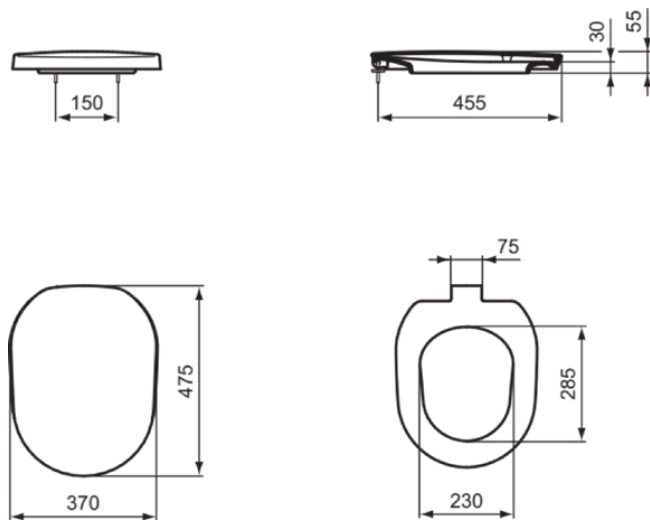

TONIC

K706101

TONIC | Wrapover Sitz 370x475x55 mm in weiß glänzend | SoftClosing WC

Bild & Zeichnung

Allgemeine Informationen

Produktkategorie:	WC-Sitze
Produktart:	Wrapover Sitz
Marke:	Ideal Standard
Kollektion:	TONIC
Designer:	Artefakt
Farbe:	01 - Weiß Glänzend
Oberflächenveredelung:	glänzend
Höhe (mm):	55
Breite (mm):	370
Ausladung (mm):	475
Befestigungsart:	Scharniereset
Nettogewicht (kg):	3,05
EAN Code:	4015413002141

Features

SoftClosing WC

Downloads

- [Installation Guide](#)

Produktspezifikationen

Diebstahlschutz:	Nein
Schließmechanismus:	Soft close
Farbcode:	01
Farbbeschreibung:	weiß glänzend
Stangenscharnier:	Nein
Befestigungsart:	Oben
Geeignet für handelsübliche Toiletten:	Nein
Material des Scharniers:	Metall
Scharnieraufnahme:	Scharnier in Deckel eingelassen
Material:	Kunststoff
Materialspezifikation:	Duroplast
PVD Technologie:	Nein
Schlankes Modell:	Nein
Oberflächenveredelung:	glänzend
Mit Hygieneaussparung / fester Toilettensitz:	Nein
Mit Motiv:	Nein