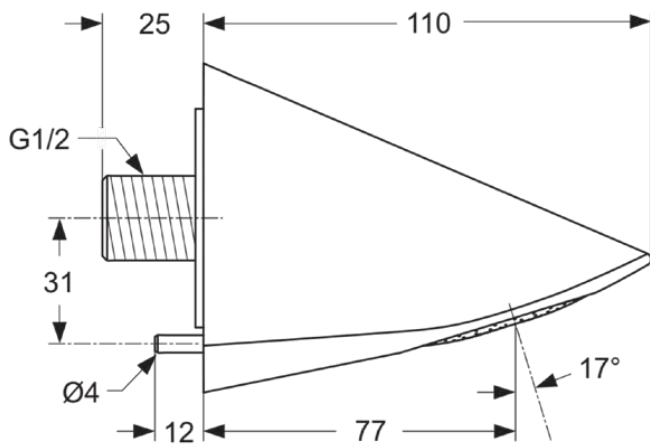

CERAPLUS

A4844AA

CERAPLUS | Kopfbrause 68x110x81 mm, 77 mm vertikaler Abstand bis Mitte Auslauf in chrom, 9 l/min (3 bar) | EasyClean

Bild & Zeichnung

Allgemeine Informationen

Produktkategorie:	Regenbrausen
Produktart:	Kopfbrause
Marke:	Ideal Standard
Kollektion:	CERAPLUS
Farbe:	AA - Chrom
Oberflächenveredelung:	glänzend
Höhe (mm):	81
Breite (mm):	68
Ausladung (mm):	110
Nettogewicht (kg):	1.09
EAN Code:	4015413325905

Features

EasyClean

Downloads

- [Declaration of Conformity](#)
- [Installation Guide](#)

Produktspezifikationen

Einstellbarer Sprühmodus:	Nein
Einstellbarer Sprühwinkel:	Nein
Anzahl der Strahlarten:	1
Farbcode:	AA
Farbbeschreibung:	chrom
Easy clean Düsen:	Ja
Maximaler Durchfluss bei 3 bar (l/min):	9
Maximaler Durchfluss bei 3 bar (l/min) für alle Auslässe:	9
Durchfluss bei 3 bar (l) - Kopfbrause:	9
PVD Technologie:	Nein
Smartshine:	Ja
Oberflächenschutz:	verchromt
Oberflächenveredelung:	glänzend
Schwenkbare Kopfbrause:	Nein
Sprühart:	Regen
Wassersparend:	Ja
Mit Rückschlagventil:	Nein
Mit Durchflussbegrenzer:	Ja
Mit Duschanschluss:	Nein
Montageart:	wandhängend