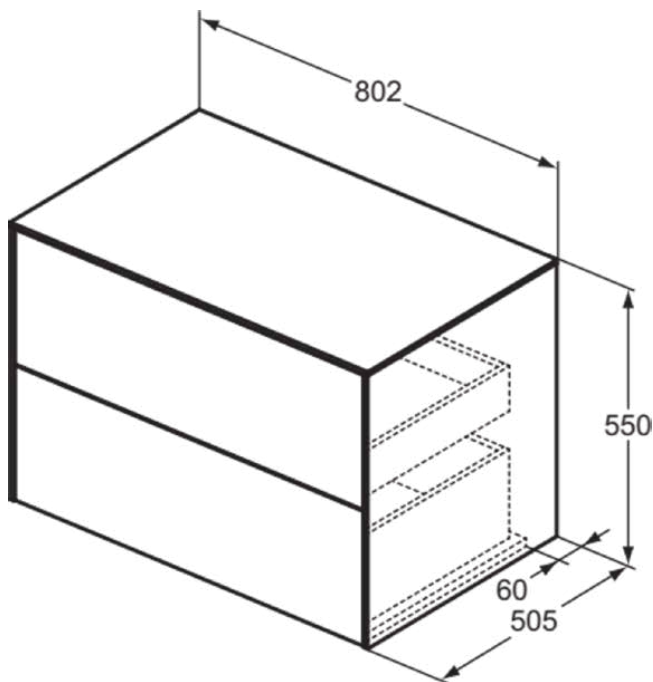

CONCA

T4322Y4

CONCA | Waschtisch-Unterschrank 802x505x550 mm in eiche geflammt furnier, 2 Schubladen | Vollauszug, Push-to-open, SoftClosing, Vormontiert, Nachhaltig gewonnenes Holz, Echtholz furnier

Bild & Zeichnung

Allgemeine Informationen

Produktkategorie:	Möbel
Produktart:	Waschtisch-Unterschrank
Marke:	Ideal Standard
Kollektion:	CONCA
Designer:	Palomba Serafini Associati
Colour:	Y4 - Eiche Geflammt Furnier
Oberflächenveredelung:	Matt
Höhe (mm):	550
Breite (mm):	802
Ausladung (mm):	505
Befestigungsart:	Befestigungsset
Nettogewicht (kg):	44.00
EAN Code:	8014140464068

CONCA

T4322Y4

CONCA | Waschtisch-Unterschrank 802x505x550 mm in eiche geflammt furnier, 2 Schubladen | Vollauszug, Push-to-open, SoftClosing, Vormontiert, Nachhaltig gewonnenes Holz, Echtholz furnier

Produktspezifikationen