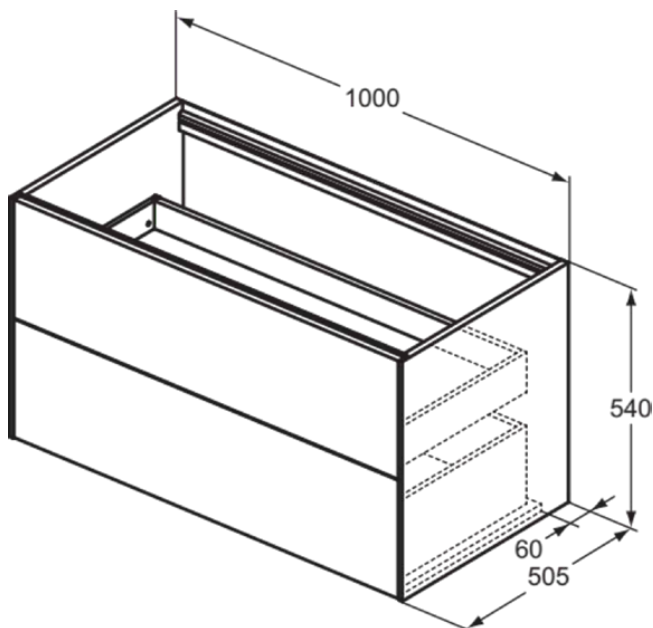

CONCA

T4357Y1

CONCA | Waschtisch-Unterschrank 1000x505x540 mm in weiß matt lackiert, 2 Schubladen | Vollauszug, Push-to-open, SoftClosing, Vormontiert, Nachhaltig gewonnenes Holz, Echtholz furnier

Bild & Zeichnung

Allgemeine Informationen

Produktkategorie:	Möbel
Produktart:	Waschtisch-Unterschrank
Marke:	Ideal Standard
Kollektion:	CONCA
Designer:	Palomba Serafini Associati
Colour:	Y1 - Weiß Matt Lackiert
Oberflächenveredelung:	Matt
Höhe (mm):	540
Breite (mm):	1000
Ausladung (mm):	505
Befestigungsart:	Befestigungsset
Nettogewicht (kg):	46.00
EAN Code:	8014140465843

CONCA

T4357Y1

CONCA | Waschtisch-Unterschrank 1000x505x540 mm in weiß matt lackiert, 2 Schubladen | Vollauszug, Push-to-open, SoftClosing, Vormontiert, Nachhaltig gewonnenes Holz, Echtholz furnier

Produktspezifikationen