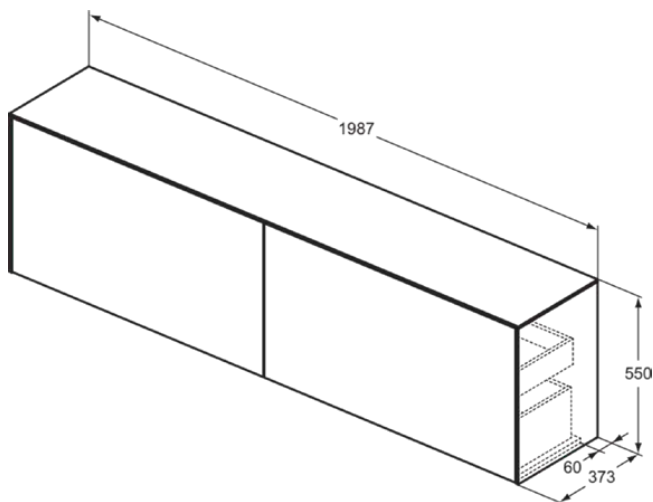

CONCA

T4332Y4

CONCA | Waschtisch-Unterschrank 1987x373x550 mm in eiche geflammt furnier, 4 Schubladen | Vollauszug, Push-to-open, SoftClosing, Vormontiert, Nachhaltig gewonnenes Holz, Echtholzfurnier

Bild & Zeichnung

Allgemeine Informationen

Produktkategorie:	Möbel
Produktart:	Waschtisch-Unterschrank
Marke:	Ideal Standard
Kollektion:	CONCA
Designer:	Palomba Serafini Associati
Colour:	Y4 - Eiche Geflammt Furnier
Oberflächenveredelung:	Matt
Maximale Höhe (mm):	550
Maximale Breite (mm):	1987
Ausladung (mm):	373
Befestigungsart:	Befestigungsset
Nettogewicht (kg):	77.50
EAN Code:	8014140464662