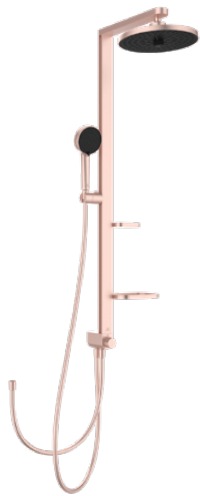

ALU⁺

BD585RO

Alu⁺ | Duschesystem AP 338x501x1104 mm in rosé, 12.0 l/min (3 bar) | 3 Strahlarten, WRAS, Kernelemente aus Aluminium

Bild & Zeichnung

Allgemeine Informationen

Produktkategorie:	Duschsysteme
Produktart:	Duschsystem AP
Marke:	Ideal Standard
Kollektion:	Alu ⁺
Designer:	Palomba Serafini Associati
Farbe:	RO - Rosé
Oberflächenveredelung:	satin
Höhe (mm):	1104
Breite (mm):	338
Ausladung (mm):	501
Befestigungsart:	Befestigungsset
Nettogewicht (kg):	6.49
EAN Code:	3800861117421

Im Lieferumfang enthaltene Produkte

BD581RO:	IDEALRAIN ALU ⁺ Kopfbrause 260x91x260 mm in rosé, 12 l/min (3 bar)
BD580RO:	IDEALRAIN ALU ⁺ Multi-Funktionshandbrause 100x56x232 mm in rosé, 8 l/min (3 bar)
BE175RO:	IDEALRAIN Brauseschlauch 1750 mm in rosé
B961890RO:	Shower hose