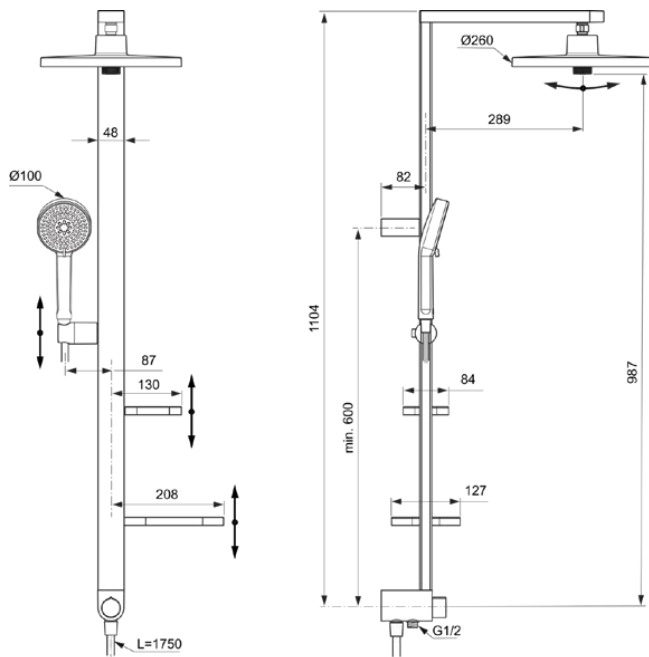

ALU⁺

BD585RO

Alu⁺ | Duschesystem AP 338x501x1104 mm in rosé, 12.0 l/min (3 bar) | 3 Strahlarten, WRAS, Kernelemente aus Aluminium

Bild & Zeichnung

Allgemeine Informationen

Produktkategorie:	Duschsysteme
Produktart:	Duschsystem AP
Marke:	Ideal Standard
Kollektion:	Alu ⁺
Designer:	Palomba Serafini Associati
Farbe:	RO - Rosé
Oberflächenveredelung:	satin
Höhe (mm):	1104
Breite (mm):	338
Ausladung (mm):	501
Befestigungsart:	Befestigungsset
Nettogewicht (kg):	6.49
EAN Code:	3800861117421

Im Lieferumfang enthaltene Produkte

BD581RO:	IDEALRAIN ALU ⁺ Kopfbrause 260x91x260 mm in rosé, 12 l/min (3 bar)
BD580RO:	IDEALRAIN ALU ⁺ Multi-Funktionshandbrause 100x56x232 mm in rosé, 8 l/min (3 bar)
BE175RO:	IDEALRAIN Brauseschlauch 1750 mm in rosé
B961890RO:	Shower hose