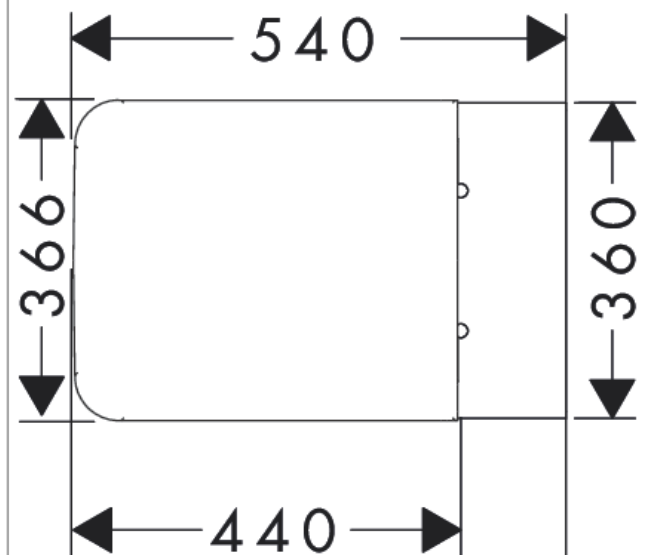

EluPura Q

Wand WC Set 540 spülrandlos AquaFall Flush mit WC-Sitz mit SoftClose und QuickRelease, SmartClean

Oberfläche: **Weiß** Artikelnummer: **61117450**

Beschreibung

Merkmale

- besteht aus: WC, WC-Sitz
- Material WC: Keramik
- Material WC-Sitz: Urea
- Material Scharniere: Edelstahl
- SmartClean: schmutzabweisende Glasur
- Schallschutzmatte nach Maß inkludiert
- Glanzgrad Keramik: glänzend
- mit verdecktem Siphon
- spülrandlos
- AquaFall Flush: kräftiger Wasserschwall und randloses Design
- EcoSmart: wassersparende Toilette (geeigneter Spülkasten erforderlich)
- Spülform: Tiefspüler
- Einbauart: Wandmontage
- verdeckte Befestigung für WC
- Wasseranschluss: hinten
- SoftClose: WC-Sitz mit Absenkautomatik
- QuickRelease: schnell abnehmbarer WC-Sitz

Technologie

Designpreise

Produktabbildung

Maßzeichnung

EluPura Q
 Wand WC Set 540 spülrandlos AquaFall Flush mit WC-Sitz mit SoftClose und QuickRelease,
 SmartClean
 Oberfläche: Weiß Artikelnummer: 61117450