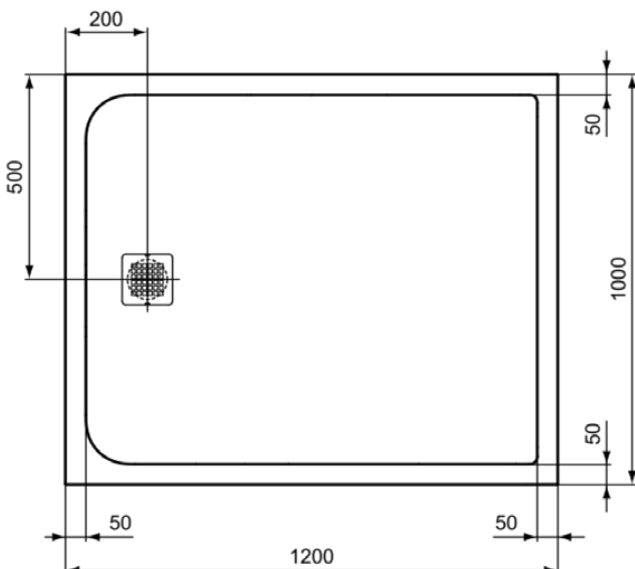

## K8232FS

ULTRA FLAT S | Rechteck-Brausewanne 1200x1000x30 mm in quarzgrau, ohne Ablaufgarnitur | Antibakteriell, Rutschhemmende Oberfläche, Barrierefrei, gemäß DIN 18040, Zuschneidbar, Reparierbar, 30 mm Höhe

### Allgemeine Informationen

Produktkategorie:	Brausewannen
Produktart:	Rechteck-Brausewanne
Marke:	Ideal Standard
Kollektion:	ULTRA FLAT S
Designer:	Ideal Standard
Farbe:	FS - Quarzgrau
Oberflächenveredelung:	Matt
Höhe (mm):	30
Breite (mm):	1200
Ausladung (mm):	1000
Nettogewicht (kg):	43.00
EAN Code:	4015413070645