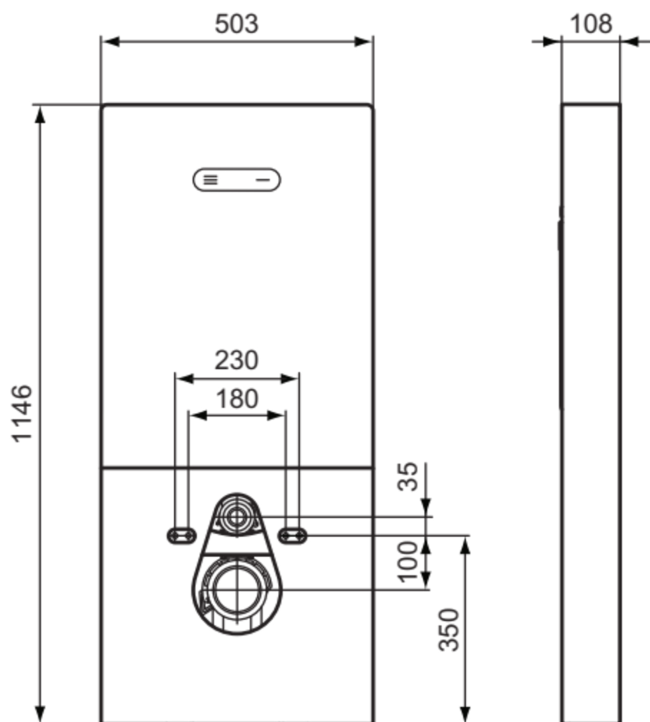

PROSYS

R0144A6

PROSYS | WC Montagerahmen 503x108x1146 mm in schwarz

Bild & Zeichnung

Allgemeine Informationen

Produktkategorie:	Vorwandinstallationen
Produktart:	WC Montagerahmen
Marke:	Ideal Standard
Kollektion:	PROSYS
Colour:	A6 - Schwarz
Oberflächenveredelung:	Matt
Maximale Höhe (mm):	1146
Maximale Breite (mm):	503
Ausladung (mm):	108
Befestigungsart:	Befestigungsschrauben
Nettogewicht (kg):	20.84
EAN Code:	3391500580763

Downloads

- [• Installation Guide](#)
- [• Spare Parts List](#)

Produktstandards & Zertifikate

Normen:	EN 14055
Declaration of Performance classification (DoP):	CL1-6-NL II-VR II

Produktspezifikationen

Einstellbare Spülmengen:	Ja
Einstellbare Beinbremse:	Nein
Höhenverstellbare Toilette:	Nein
Farbcode:	A6
Farbbeschreibung:	schwarz
Easy-Fix Technologie:	Nein
Spüloptionen:	Zweifach-Spülung
Innenliegendes Absperrventil:	Ja
Einstellbare Montagefüße:	Nein
Position der Drückerplatte:	Vorne
Material des Unterputzspülkastens:	Kunststoff
Material des Rahmens:	Edelstahl
Material der Ablaufgarnitur:	Kunststoff
Anzahl der Wasseranschlußpositionen:	5
PVD Technologie:	Nein
Voreingestellte Spülmenge (l):	6
Leise Befüllung:	Ja
SmartFlush geeignet:	Nein
SmartValve Technologie:	Ja
Oberflächenveredelung:	Matt
Werkzeuglose Wartung:	Ja
Vertikale Tragfähigkeit:	400

PROSYS

R0144A6

PROSYS | WC Montagerahmen 503x108x1146 mm in schwarz

Produktspezifikationen

Wassersparend:	Ja
Mit Eckventil:	Ja
Mit Isolationset gegen Schwitzwasser:	Ja
Mit Halterung für obere Wandmontage:	Ja
Mit Netzteil:	Nein
Mit Anschlussstutzen:	Ja
Freistehend:	Nein
Befestigungsmaterial im Lieferumfang enthalten:	Ja
Befestigungsart:	Befestigungsschrauben
Montageart:	Boden / Wand