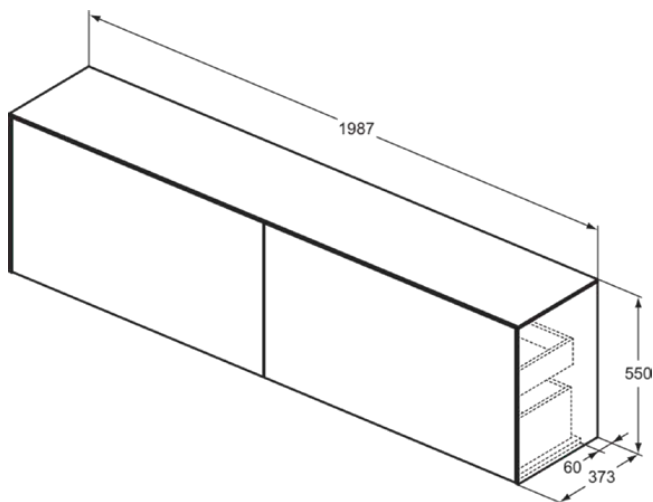

## T4332Y3

CONCA | Waschtisch-Unterschrank 1987x373x550 mm in sunset matt lackiert, 4 Schubladen | Vollauszug, Push-to-open, SoftClosing, Vormontiert, Nachhaltig gewonnenes Holz, Echtholz furnier

### Allgemeine Informationen

Produktkategorie:	Möbel
Produktart:	Waschtisch-Unterschrank
Marke:	Ideal Standard
Kollektion:	CONCA
Designer:	Palomba Serafini Associati
Colour:	Y3 - Sunset Matt Lackiert
Oberflächenveredelung:	Matt
Maximale Höhe (mm):	550
Maximale Breite (mm):	1987
Ausladung (mm):	373
Befestigungsart:	Befestigungsset
Nettogewicht (kg):	77.50
EAN Code:	8014140464655