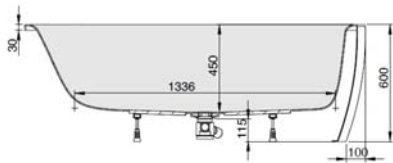

MODELL Modèle Mode	ART. NR. N° D'article Artikelnummer	LÄNGE/BREITE Longueur Et Largeur Lengte En Breedte (mm)	HÖHE/TIEFE Hauteur/profondeur Hoogte/diepte (mm)	INST. HÖHE Hauteur de montage Installatiehoogte (mm)	NUTZINHALT Contenu utile Nuttige inhoud
B	3873 *	1700 x 1000	450	600	194 l
B	3874 **	1700 x 1000	450	600	174 l
B	3898 ***	1700 x 1000	450	600	174 l