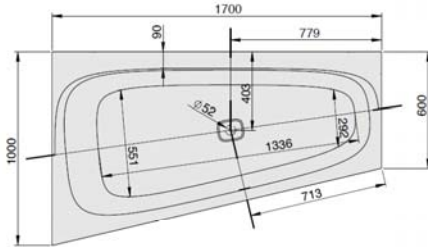

iSENSI

1700 x 1000

Eckwanne

Baignoire d'angle

Hoekbad

Linke Ausführung

Version gauche

Linkse uitvoering

DE

Freistehende Badewanne aus Acryl mit fester Schürze (Monolith) inkl. vormontiertem Untergestell u. Überlaufgarnitur (optional wählbar, siehe Tabelle), Anschlussschlauch zur Verbindung an HT-Hausanschluss im Lieferumfang enthalten.

MODELL Modèle Mode	ART. NR. N° D'article Artikelnummer	LÄNGE/BREITE Longueur Et Largeur Lengte En Breedte (mm)	HÖHE/TIEFE Hauteur/profondeur Hoogte/diepte (mm)	INST. HÖHE Hauteur de montage Installatiehoogte (mm)	NUTZINHALT Contenu utile Nuttige inhoud
B	3873 *	1700 x 1000	450	600	194 l
B	3874 **	1700 x 1000	450	600	174 l
B	3898 ***	1700 x 1000	450	600	174 l