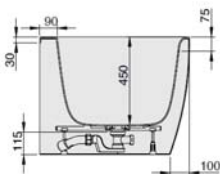

iSENSI

1700 x 1000

Eckwanne

Baignoire d'angle

Hoekbad

Linke Ausführung

Version gauche

Linkse uitvoering

DE

Freistehende Badewanne aus Acryl mit fester Schürze (Monolith) inkl. vormontiertem Untergestell u. Überlaufgarnitur (optional wählbar, siehe Tabelle), Anschlussschlauch zur Verbindung an HT-Hausanschluss im Lieferumfang enthalten.

FR

Vidage spécial (en option, voir tableau), raccord de tuyau pour le raccordement/ connexion HT-maison et châssis inclus. Baignoire autonome en acrylique/ABS avec tablier monocoque différentes versions y compris chassis.

NL

Afvoer-/overloopcombinatie (optioneel te kiezen, zie tabel), Aansluitflexibel voor aansluiting aan bouwzijdige afvoerleiding en Onderstel inbegrepen in leveromvang. Vrijstaande baden van acryl/ABS aangevormd paneel in verschillende uitvoeringen incl. onderstel.

MODELL Modèle Mode	ART. NR. N° D'article Artikelnummer	LÄNGE/BREITE Longueur Et Largeur Lengte En Breedte (mm)	HÖHE/TIEFE Hauteur/profondeur Hoogte/diepte (mm)	INST. HÖHE Hauteur de montage Installatiehoogte (mm)	NUTZINHALT Contenu utile Nuttige inhoud
B	3873 *	1700 x 1000	450	600	194 l
B	3874 **	1700 x 1000	450	600	174 l
B	3898 ***	1700 x 1000	450	600	174 l