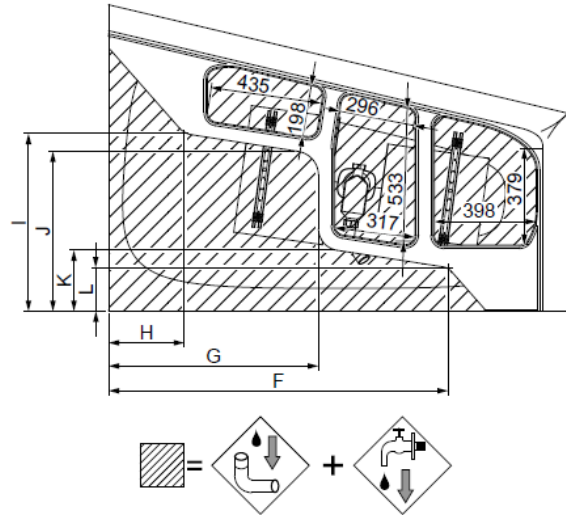

Montagehilfe:

	A	B1	B2	C	D	E	F	G	H	I	J	K	L
iSensi 1500 x 1000	1500	1000	645	608	413	679	1065	522	-	563	498	111	46
iSensi 1700 x 1000	1700	1000	600	713	403	779	-	722	197	519	449	62	-
iSensi 1800 x 1200	1800	1200	775	742	495	829	1330	882	297	695	626	239	171
iSensi 1800 x 1400	1800	1400	975	720	594	829	1330	822	311	893	821	444	371

SONDERZUBEHÖR BADEWANNEN

NACKENKISSEN

Coussin appui-nuque
Nekkkissen
Neckrests

ART. NR.
N° D'article
Artikelnummer
Article no.

Selbstklebendes Gel-Nackenkissen passend für nahezu alle Hoesch Bade- und Whirlwannen.
Farbe: Schwarz. Material: Gel.
/ Appuie-tête en gel adhésif. Coussin appui-nuque assorti à presque toutes les baignoires et baignoires balnéo HOESCH
Couleur: noir. Matériau: Gel.
/ Zelfklevend gel nekussen passend voor bijna alle HOESCH baden en whirlbaden.
Kleur: zwart. Materiaal: Gel.
/ Self-adhesive gel neckrest suitable for almost every HOESCH bath and whirltub.
Colour: Black. Material: Gel

69694

Nackenkissen aus wasserbeständigem Teakholz mit PU Auflage für den geraden Wannenrand.
/ Coussin appui-nuque produit de bois teck résistant à l'eau, recouvert de mousse de polyuréthane pour les baignoires à bords droits
/ Nekkkissen van waterbestendig teakhout met PU bekleding voor de rechte badrand.
/ Neckrest made of water-resistant teak wood with a PU pad.

89216

Lichtsysteme

Eclairage
Verlichtingssystemen
Lighting system

ART. NR.
N° D'article
Artikelnummer
Article no.

Nur für Badewannen ohne Whirl-/Airsysteem erhältlich

Disponible seulement pour les baignoires sans équipement balnéo Whirl/Air
Projecteur immergé LED, chromé avec touche de commande pour le rebord de la baignoire Système de commande automatique avec inverseur de couleur inclus Couleurs : blanc, rouge, orange, jaune, vert, bleu, indigo, violet (monte af'usine)

Alleen verkrijgbaar voor baden zonder whirl-/airsysteem

Verchromde led-
onderwaterschijnwerper met bedieningsknop in de badrand Incl. aansturelektronica met automatische kleurenwisselaar Kleuren: wit, rood, oranje, geel, groen, blauw, indigo, paars (in de fabriek ingebouwd)

Available for bathtubs without whirl / air system only

LED underwater spotlights, chromeplated with an operating button for bathtub rim Including control with integrated colour light changer.
Colours: white, red, orange, yellow, green, blue, indigo, violet (factoryinstalled)

2 LED Scheinwerfer
4 LED Scheinwerfer

Projecteur 2 LED
Projecteur 4 LED

2 ledschijnwerpers
4 ledschijnwerpers

2 LED spotlights
4 LED spotlights

690913
690914