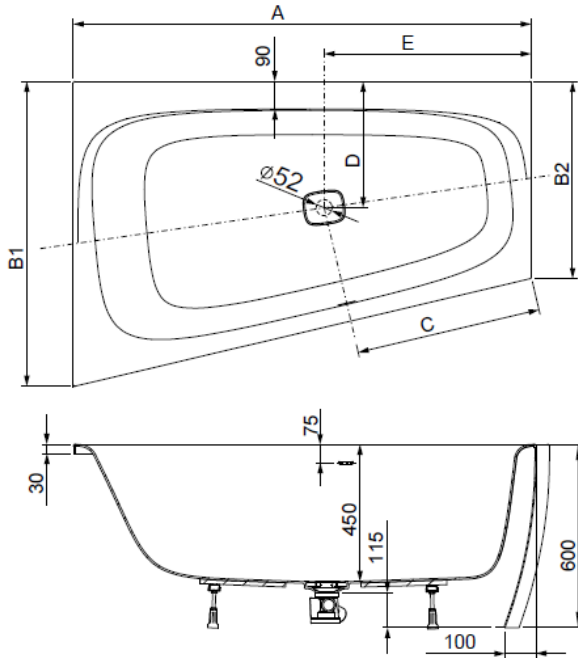

Montagehilfe:

	A	B1	B2	C	D	E	F	G	H	I	J	K	L
iSensi 1500 x 1000	1500	1000	645	608	413	679	1065	522	-	563	498	111	46
iSensi 1700 x 1000	1700	1000	600	713	403	779	-	722	197	519	449	62	-
iSensi 1800 x 1200	1800	1200	775	742	495	829	1330	882	297	695	626	239	171
iSensi 1800 x 1400	1800	1400	975	720	594	829	1330	822	311	893	821	444	371

SONDERZUBEHÖR BADEWANNEN

NACKENKISSEN

Coussin appui-nuque
Nekkkissen
Neckrests

ART. NR.
N° D'article
Artikelnummer
Article no.

Selbstklebendes Gel-Nackenkissen passend für nahezu alle Hoesch Bade- und Whirlwannen.
Farbe: Schwarz. Material: Gel.
/ Appuie-tête en gel adhésif. Coussin appui-nuque assorti à presque toutes les baignoires et baignoires balnéo HOESCH
Couleur: noir. Matériau: Gel.
/ Zelfklevend gel nekussen passend voor bijna alle HOESCH baden en whirlbaden.
Kleur: zwart. Materiaal: Gel.
/ Self-adhesive gel neckrest suitable for almost every HOESCH bath and whirltub.
Colour: Black. Material: Gel

69694

Nackenkissen aus wasserbeständigem Teakholz mit PU Auflage für den geraden Wannenrand.
/ Coussin appui-nuque produit de bois teck résistant à l'eau, recouvert de mousse de polyuréthane pour les baignoires à bords droits
/ Nekkkissen van waterbestendig teakhout met PU bekleding voor de rechte badrand.
/ Neckrest made of water-resistant teak wood with a PU pad.

89216

Lichtsysteme

Eclairage
Verlichtingssystemen
Lighting system

ART. NR.
N° D'article
Artikelnummer
Article no.

Nur für Badewannen ohne Whirl-/Airsysteem erhältlich

Disponible seulement pour les baignoires sans équipement balnéo Whirl/Air
Projecteur immergé LED, chromé avec touche de commande pour le rebord de la baignoire Système de commande automatique avec inverseur de couleur inclus Couleurs : blanc, rouge, orange, jaune, vert, bleu, indigo, violet (monte af'usine)

Alleen verkrijgbaar voor baden zonder whirl-/airsysteem

Verchromde led-
onderwaterschijnwerper met bedieningsknop in de badrand Incl. aansturelektronica met automatische kleurenwisselaar Kleuren: wit, rood, oranje, geel, groen, blauw, indigo, paars (in de fabriek ingebouwd)

Available for bathtubs without whirl / air system only

LED underwater spotlights, chromeplated with an operating button for bathtub rim Including control with integrated colour light changer.
Colours: white, red, orange, yellow, green, blue, indigo, violet (factoryinstalled)

2 LED Scheinwerfer
4 LED Scheinwerfer

Projecteur 2 LED
Projecteur 4 LED

2 ledschijnwerpers
4 ledschijnwerpers

2 LED spotlights
4 LED spotlights

690913
690914