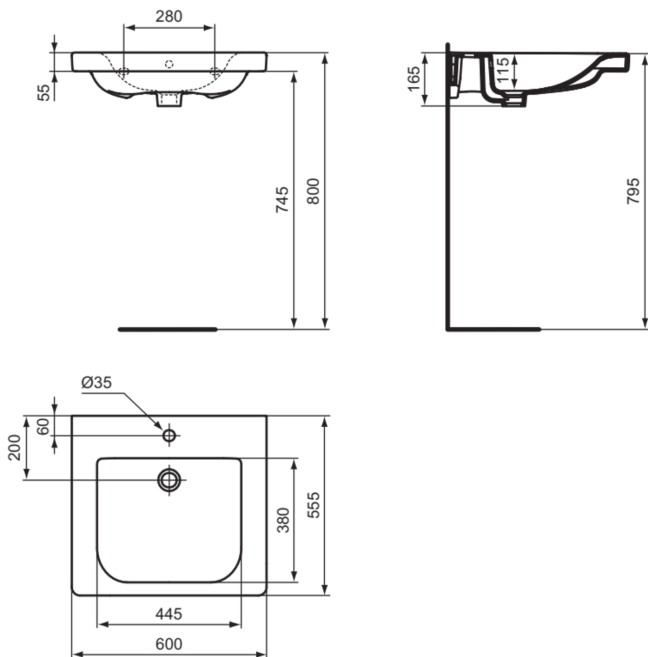

CONNECT FREEDOM

E5482MA

CONNECT FREEDOM | Waschtisch 600x555x165 mm in weiß, 1 Hahnloch, mit Überlauf | IdealPlus

Bild & Zeichnung

Allgemeine Informationen

Produktkategorie:	Waschtische
Produktart:	Waschtisch
Marke:	Ideal Standard
Kollektion:	CONNECT FREEDOM
Designer:	Studio Levien
Colour:	MA - Weiß
Oberflächenveredelung:	glänzend
Maximale Höhe (mm):	165
Maximale Breite (mm):	600
Ausladung (mm):	555
Nettogewicht (kg):	17.50
EAN Code:	5017830470298

Features

IdealPlus

Produktstandards & Zertifikate

Normen:	EN 14688
Declaration of Performance classification (DoP):	CL25

Produktspezifikationen

Farbcode:	MA
Farbbeschreibung:	weiß
IdealPlus Technologie:	Ja
Barrierefreies Produkt:	Ja
Mit Kettenöse:	Nein
Material:	Keramik
Materialspezifikation:	Glasiertes Porzellan
Anzahl von Hahnlöchern je Waschbecken:	1
Anzahl von Waschbecken:	1
Sichtbarer Überlauf:	Ja
PVD Technologie:	Nein
Ablagefläche:	Hinten
Oberflächenveredelung:	glänzend
Position des Hahnlochs:	Mitte
Form des Überlaufs:	Rund
Mit Rückwand:	Nein
Mit Verschlussstopfen:	Nein
Mit Überlauf:	Ja
Mit Siphon:	Nein
Montageart:	wandhängend