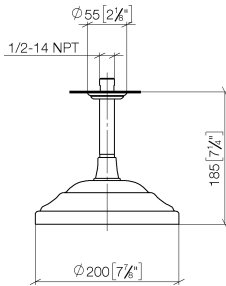

Empfohlenes Zubehör

UP-Wandwinkel -

35 085 970 90

- Max. Einbautiefe 163 mm
- Min. Einbautiefe 90 mm

28 565 977
mm [inches]

Durchflussdiagramm

Codes & Standards

DIN 4109

Produktversion bis 12/5/2019

Produktversion ab 12/5/2019

Nr.	Artikelnummer	Benennung	Verbaumenge	Lieferzeit
	09 27 35 003-99	Rosette Ø 55 x Ø 27 x 10 mm - Dark Platinum gebürstet	5	30