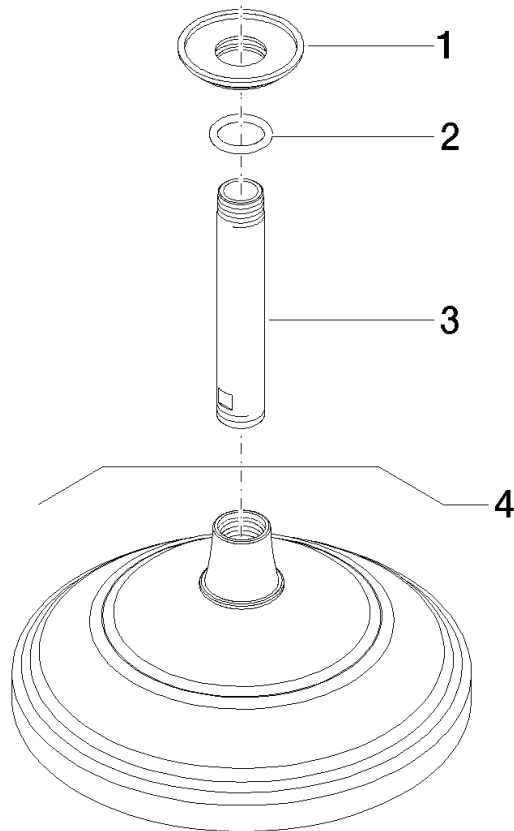

MADISON Regenbrause mit Deckenanbindung 200 mm - Dark Platinum gebürstet

MADISON

28 565 977

- Regenbrause Ø 200 mm
- PURE RAIN, Durchfluss max. 14 l/min (bei 3 Bar)
- Funktion ab: 8 l/min
- Deckenabstand Unterkante Brause 185 mm
- Rosette Ø 55 mm
- Anschluss 1/2"
- mit Antikalk-System

Empfohlenes Zubehör

UP-Wandwinkel -

35 085 970 90

- Max. Einbautiefe 163 mm
- Min. Einbautiefe 90 mm

28 565 977
mm [inches]

Durchflussdiagramm

Codes & Standards

DIN 4109

LGA_38

28 565 977

Produktversion bis 12/5/2019

Produktversion ab 12/5/2019

MADISON Regenbrause mit Deckenanbindung 200 mm - Dark Platinum gebürstet

MADISON

28 565 977

Ersatzteilstückliste

Produktversion bis 12/5/2019

Produktversion ab 12/5/2019

Nr.	Artikelnummer	Benennung	Verbaumenge	Lieferzeit
	09 27 35 003-99	Rosette Ø 55 x Ø 27 x 10 mm - Dark Platinum gebürstet	5	30