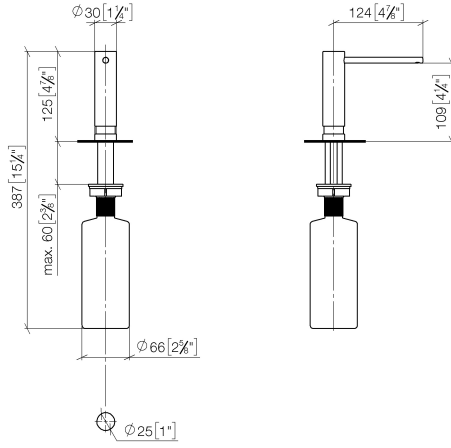

**Spender ohne Rosette - Chrom**

MEM

82 424 970

- Ausladung 124 mm
- 500 ml Flaschenvolumen
- von oben befüllbar
- schwenkbarer Pumpenkopf
- Höhe 125 mm
- Breite 30 mm
- Bohrungsdurchmesser 25 mm

Passt zu ELIO, ENO, MEM, META SQUARE, SYNC und TARA ULTRA

Passt zu: MEM, ELIO, ENO, TARA ULTRA, SYNC, META SQUARE

	Chrom	82 424 970-00
	Platin gebürstet	82 424 970-06
	Platin	82 424 970-08
	Messing (23kt Gold)	82 424 970-09
	Dark Chrome	82 424 970-19
	Messing gebürstet (23kt Gold)	82 424 970-28
	Schwarz matt	82 424 970-33
	Champagne gebürstet (22kt Gold)	82 424 970-46
	Champagne (22kt Gold)	82 424 970-47
	Chrom gebürstet (Edelstahl-Look)	82 424 970-93
	Dark Platinum gebürstet	82 424 970-99

82 424 970

mm [inches]

82 424 970

Ersatzteile für die  
anderen  
Oberflächenvarianten  
finden Sie hier: Platin  
gebürstet

### Ersatzteilstückliste

Nr.	Artikelnummer	Benennung	Verbaumenge	Lieferzeit
	90 10 10 539 00-00	Spender Kopf kpl. Einbauvariante ohne Rosette - Chrom	5	10