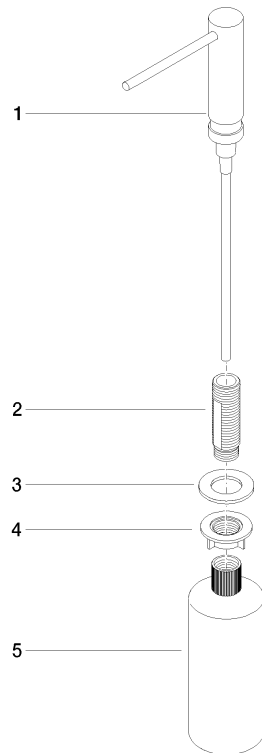

**Spender ohne Rosette - Chrom**

MEM

82 424 970

- Ausladung 124 mm
- 500 ml Flaschenvolumen
- von oben befüllbar
- schwenkbarer Pumpenkopf
- Höhe 125 mm
- Breite 30 mm
- Bohrungsdurchmesser 25 mm

Passt zu ELIO, ENO, MEM, META SQUARE, SYNC und TARA ULTRA

Passt zu: MEM, ELIO, ENO, TARA ULTRA, SYNC, META SQUARE

	Chrom	82 424 970-00
	Platin gebürstet	82 424 970-06
	Platin	82 424 970-08
	Messing (23kt Gold)	82 424 970-09
	Dark Chrome	82 424 970-19
	Messing gebürstet (23kt Gold)	82 424 970-28
	Schwarz matt	82 424 970-33
	Champagne gebürstet (22kt Gold)	82 424 970-46
	Champagne (22kt Gold)	82 424 970-47
	Chrom gebürstet (Edelstahl-Look)	82 424 970-93
	Dark Platinum gebürstet	82 424 970-99

82 424 970

mm [inches]

82 424 970

Ersatzteile für die  
anderen  
Oberflächenvarianten  
finden Sie hier: Platin  
gebürstet

### Ersatzteilstückliste

Nr.	Artikelnummer	Benennung	Verbaumenge	Lieferzeit
	90 10 10 539 00-00	Spender Kopf kpl. Einbauvariante ohne Rosette - Chrom	5	10