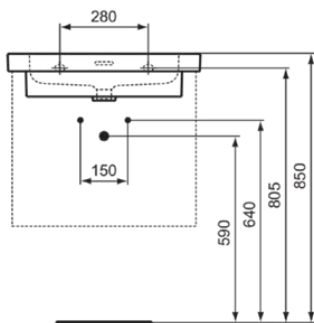

EXTRA

T4358V1

EXTRA | Möbelwaschtisch 610x510x150 mm in weiß seidenmatt, 1 Hahnloch, mit Überlauf

Bild & Zeichnung

Allgemeine Informationen

Produktkategorie:	Waschtische
Produktart:	Möbelwaschtisch
Marke:	Ideal Standard
Kollektion:	EXTRA
Designer:	Palomba Serafini Associati
Colour:	V1 - Weiß Seidenmatt
Oberflächenveredelung:	satın
Maximale Höhe (mm):	150
Maximale Breite (mm):	610
Ausladung (mm):	510
Nettogewicht (kg):	18.90
EAN Code:	8014140487241

Downloads

- [Installation Guide](#)

Produktstandards & Zertifikate

Normen:	EN 14688
---------	----------

Produktspezifikationen

Farbcode:	V1
Farbbeschreibung:	weiß seidenmatt
Geschliffene Unterseite:	Nein
Barrierefreies Produkt:	Nein
Mit Kettenöse:	Nein
Material:	Keramik
Materialspezifikation:	Feinfeuerton
Anzahl von Hahnöchern je Waschbecken:	1
Anzahl von Waschbecken:	1
Sichtbarer Überlauf:	Ja
PVD Technologie:	Nein
Ablagefläche:	Hinten
Oberflächenveredelung:	satın
Position des Hahnlochs:	Mitte
Form des Überlaufs:	Geschlitzt
Mit Rückwand:	Nein
Mit Verschussstopfen:	Nein
Mit Überlauf:	Ja
Mit Siphon:	Nein
Montageart:	wandhängend