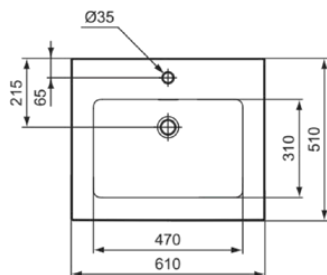

EXTRA

T4358V1

EXTRA | Möbelwaschtisch 610x510x150 mm in weiß seidenmatt, 1 Hahnloch, mit Überlauf

Bild & Zeichnung

Allgemeine Informationen

Produktkategorie:	Waschtische
Produktart:	Möbelwaschtisch
Marke:	Ideal Standard
Kollektion:	EXTRA
Designer:	Palomba Serafini Associati
Colour:	V1 - Weiß Seidenmatt
Oberflächenveredelung:	satın
Maximale Höhe (mm):	150
Maximale Breite (mm):	610
Ausladung (mm):	510
Nettogewicht (kg):	18.90
EAN Code:	8014140487241