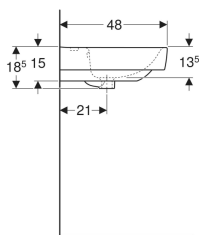

Geberit Renova Plan Doppelwaschtisch

Beispielbild

Eigenschaften

- Unterbaufähig
- Mit Halbsäule kombinierbar

Technische Daten

Werkstoff

Sanitärkeramik

Art.-Nr.	Farbe / Oberfläche	Hahnloch	Überlauf	B	Breite Unterschrank	H	T	VE1
501.710.00.8 *	weiß / KeraTect	mittig	sichtbar	130 cm	122.1 cm	18.5 cm	48 cm	1 St.