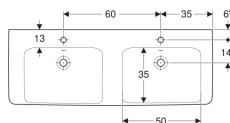

Geberit Renova Plan Doppelwaschtisch

Beispielbild

Eigenschaften

- Unterbaufähig
- Mit Halbsäule kombinierbar

Technische Daten

Werkstoff

Sanitärkeramik

Art.-Nr.	Farbe / Oberfläche	Hahnloch	Überlauf	B	Breite Unterschrank	H	T	VE1
501.710.00.8 *	weiß / KeraTect	mittig	sichtbar	130 cm	122.1 cm	18.5 cm	48 cm	1 St.