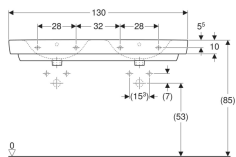

Geberit Renova Plan Doppelwaschtisch

Beispielbild

Eigenschaften

- Unterbaufähig
- Mit Halbsäule kombinierbar

Technische Daten

Werkstoff

Sanitärkeramik

Art.-Nr.	Farbe / Oberfläche	Hahnloch	Überlauf	B	Breite Unterschrank	H	T	VE1
501.710.00.8 *	weiß / KeraTect	mittig	sichtbar	130 cm	122.1 cm	18.5 cm	48 cm	1 St.