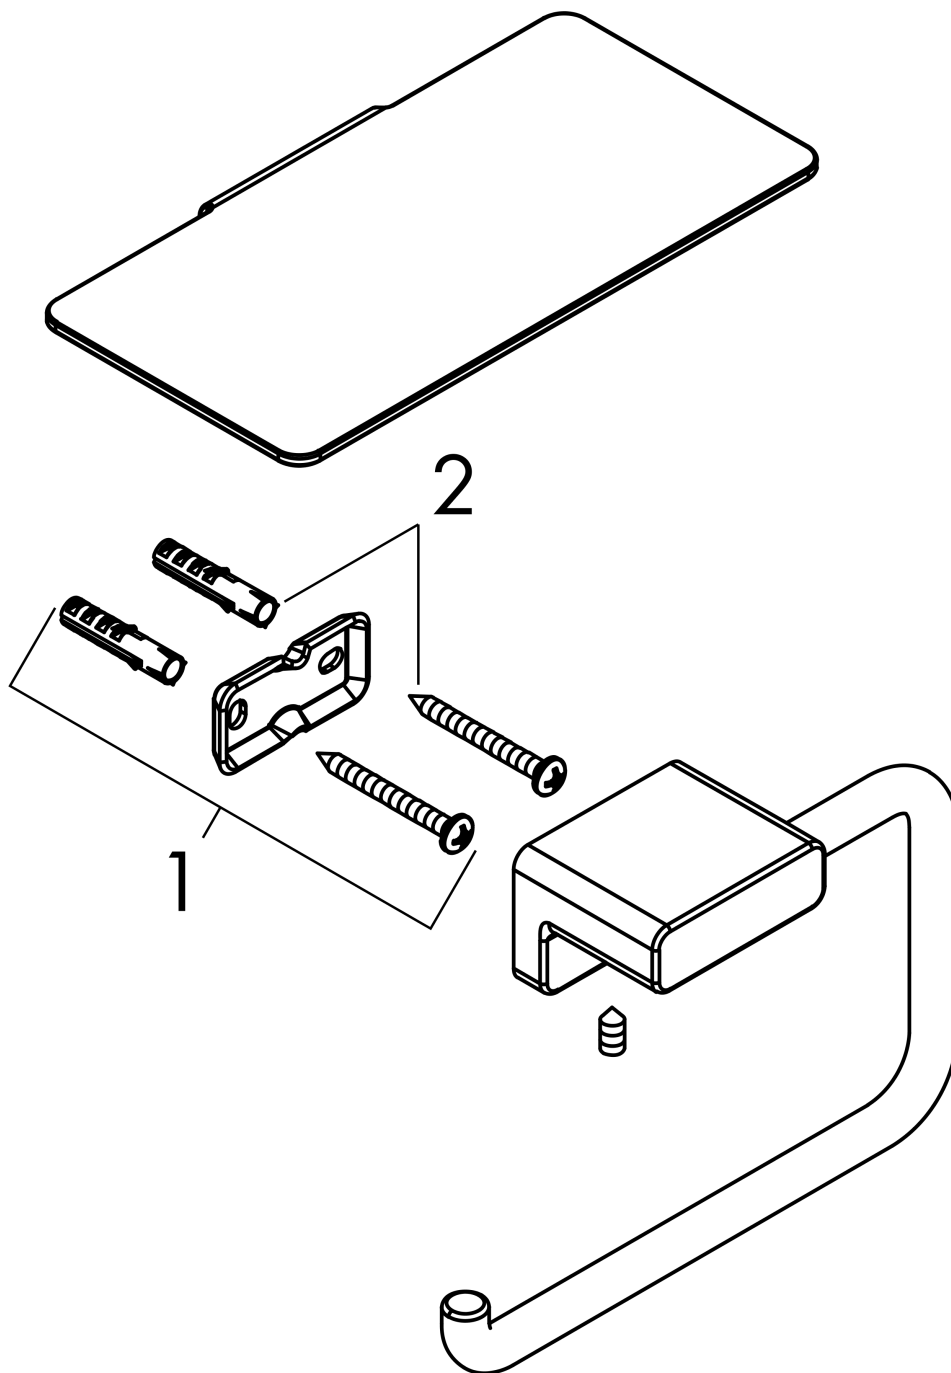

AddStoris

Toilettenpapierhalter mit Ablage

Oberfläche: **Brushed Black Chrome**

Artikelnummer: **41772340**

Beschreibung

Merkmale

- Wandmontage
- Material: Metall
- mit Befestigungsmaterial
- verdeckte Befestigung
- Bohrabstand: 26 mm
- Durchmesser Bohrloch: 6 mm
- Größe der Ablagefläche: 150 x 80 mm

Designpreise

reddot winner 2021

Produktabbildung

Maßzeichnung

AddStoris

Toilettenpapierhalter mit Ablage

Oberfläche: **Brushed Black Chrome**

Artikelnummer: **41772340**

Explosionszeichnung

Baujahr: >02/22

AddStoris

Toilettenpapierhalter mit Ablage

Oberfläche: **Brushed Black Chrome**

Artikelnummer: **41772340**

Ersatzteilliste

Baujahr: >02/22

Pos.	Beschreibung	Artikelnummer	PG	VE
1	Halteelement	94165000	3	1
2	Befestigungsteile	40915000	4	1