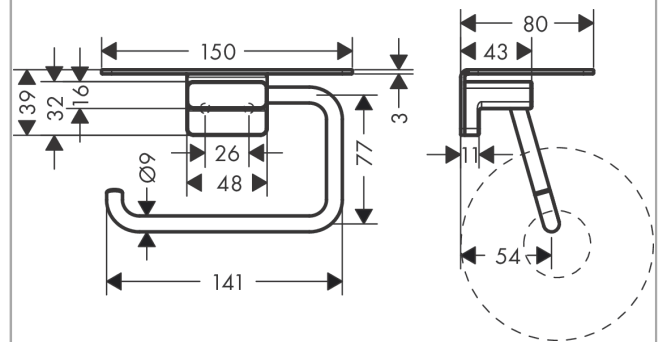

AddStoris

Toilettenpapierhalter mit Ablage

Oberfläche: **Brushed Black Chrome**

Artikelnummer: **41772340**

Beschreibung

Merkmale

- Wandmontage
- Material: Metall
- mit Befestigungsmaterial
- verdeckte Befestigung
- Bohrabstand: 26 mm
- Durchmesser Bohrloch: 6 mm
- Größe der Ablagefläche: 150 x 80 mm

Designpreise

reddot winner 2021

Produktabbildung

Maßzeichnung

AddStoris

Toilettenpapierhalter mit Ablage

Oberfläche: **Brushed Black Chrome**

Artikelnummer: **41772340**

Explosionszeichnung

Baujahr: >02/22

AddStoris

Toilettenpapierhalter mit Ablage

Oberfläche: **Brushed Black Chrome**

Artikelnummer: **41772340**

Ersatzteilliste

Baujahr: >02/22

Pos.	Beschreibung	Artikelnummer	PG	VE
1	Halteelement	94165000	3	1
2	Befestigungsteile	40915000	4	1