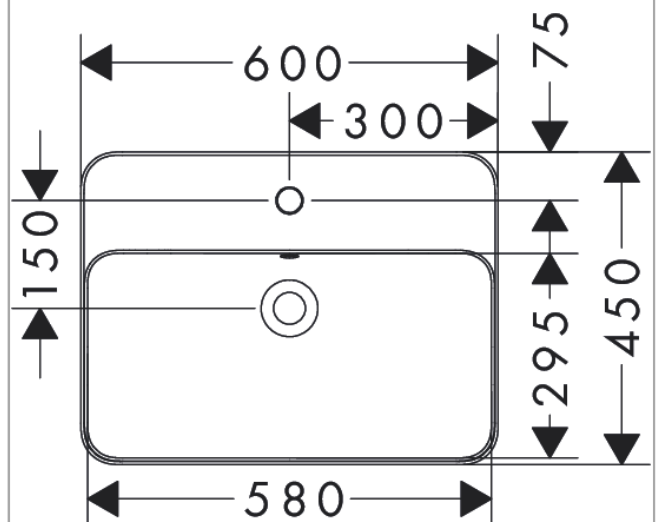

#### Merkmale

- Material: Keramik
- 600/450/95 mm (BxTxH)
- SmartClean: schmutzabweisende Glasur
- Glanzgrad Keramik: glänzend
- mit einem Hahnloch
- mit Überlauf
- ohne Ablage
- ohne Ablaufgarnitur
- Einbauart: Aufsatz
- mit Befestigungsmaterial
- passend für Xelu Waschtischunterschranke mit Konsole

### Technologie

### Maßzeichnung

Xuniva Q

Aufsatzwaschtisch 600/450 mit Hahnloch und Überlauf, SmartClean

Oberfläche: Weiß Artikelnummer: 61082450

Einbaubeispiel