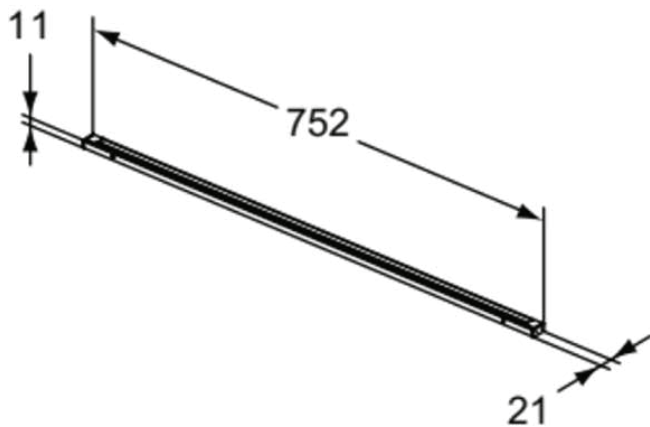

CONCA

T3976Y2

CONCA | Schubladenleuchte 752x21x11 mm in anthrazit matt lackiert | Netzbetrieb

Bild & Zeichnung

Allgemeine Informationen

Produktkategorie:	Möbelzubehör
Produktart:	Schubladenleuchte
Marke:	Ideal Standard
Kollektion:	CONCA
Designer:	Palomba Serafini Associati
Colour:	Y2 - Anthrazit Matt Lackiert
Oberflächenveredelung:	Matt
Maximale Höhe (mm):	11
Maximale Breite (mm):	752
Ausladung (mm):	21
Nettogewicht (kg):	0.90
EAN Code:	8014140462026

Funktionen

Netzbetrieb

Downloads

- [Installation Guide](#)

Produktspezifikationen

Anzahl der Leuchtmittel:	1
Farbcode:	Y2
Farbbeschreibung:	anthrazit matt lackiert
Farbtemperatur (Kelvin):	4000
Anschlussspannung (V):	220-240
Energieeffizienzklasse:	F
Material:	Metall
Leistung des Leuchtmittels (W):	7.5
Oberflächenveredelung:	Matt
Art des Leuchtmittels:	LED
Art der Stromversorgung:	Netzbetrieb
Montageart:	Aufgesetzt