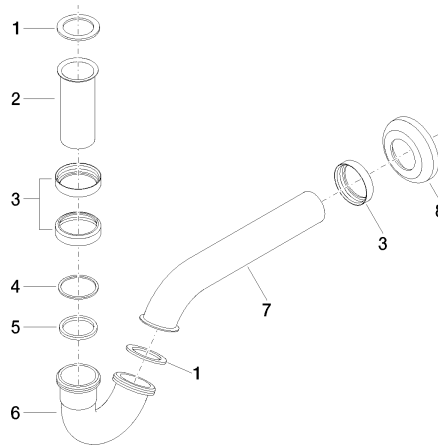

Bidet-Röhrengeruchverschluss 1 1/4" - Dark Platinum gebürstet

MEM

10 050 970

• Rosette Ø 65 mm

Passt zu: MEM, LULU, CL.1, IMO, TARA,
LISSÉ, MADISON, VAIA, META, CYO

	Dark Platinum gebürstet	10 050 970-99
	Chrom	10 050 970-00
	Platin gebürstet	10 050 970-06
	Platin	10 050 970-08
	Messing (23kt Gold)	10 050 970-09
	Dark Chrome	10 050 970-19
	Light Gold	10 050 970-26
	Light Gold gebürstet	10 050 970-27
	Messing gebürstet (23kt Gold)	10 050 970-28
	Schwarz matt	10 050 970-33
	Bronze gebürstet	10 050 970-42
	Champagne gebürstet (22kt Gold)	10 050 970-46
	Champagne (22kt Gold)	10 050 970-47
	Chrom gebürstet	10 050 970-93

10 050 970

mm [inches]

10 050 970

Produktversion ab 10/1/2023

Ersatzteile für die
anderen
Oberflächenvarianten
finden Sie hier:
Chrom

Bidet-Röhrengeruchverschluss 1 1/4" - Dark Platinum gebürstet

MEM

10 050 970

Ersatzteilstückliste

Produktversion ab 10/1/2023

Nr.	Artikelnummer	Benennung	Verbaumenge	Lieferzeit
	09 14 05 018 90	Dichtung NBR 70 40,0 x 29,0 x 2,0 mm -	11	2