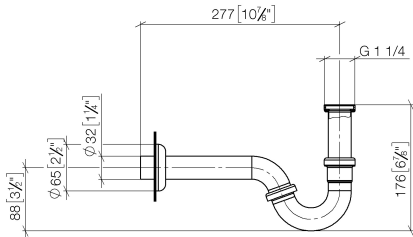

Bidet-Röhrengeruchverschluss 1 1/4" - Dark Platinum gebürstet

MEM

10 050 970

• Rosette Ø 65 mm

Passt zu: MEM, LULU, CL.1, IMO, TARA,
LISSÉ, MADISON, VAIA, META, CYO

	Dark Platinum gebürstet	10 050 970-99
	Chrom	10 050 970-00
	Platin gebürstet	10 050 970-06
	Platin	10 050 970-08
	Messing (23kt Gold)	10 050 970-09
	Dark Chrome	10 050 970-19
	Light Gold	10 050 970-26
	Light Gold gebürstet	10 050 970-27
	Messing gebürstet (23kt Gold)	10 050 970-28
	Schwarz matt	10 050 970-33
	Bronze gebürstet	10 050 970-42
	Champagne gebürstet (22kt Gold)	10 050 970-46
	Champagne (22kt Gold)	10 050 970-47
	Chrom gebürstet	10 050 970-93

10 050 970

mm [inches]

10 050 970

Produktversion ab 10/1/2023

Ersatzteile für die
anderen
Oberflächenvarianten
finden Sie hier:
Chrom

Bidet-Röhrengeruchverschluss 1 1/4" - Dark Platinum gebürstet

MEM

10 050 970

Ersatzteilstückliste

Produktversion ab 10/1/2023

Nr.	Artikelnummer	Benennung	Verbaumenge	Lieferzeit
	09 14 05 018 90	Dichtung NBR 70 40,0 x 29,0 x 2,0 mm -	11	2