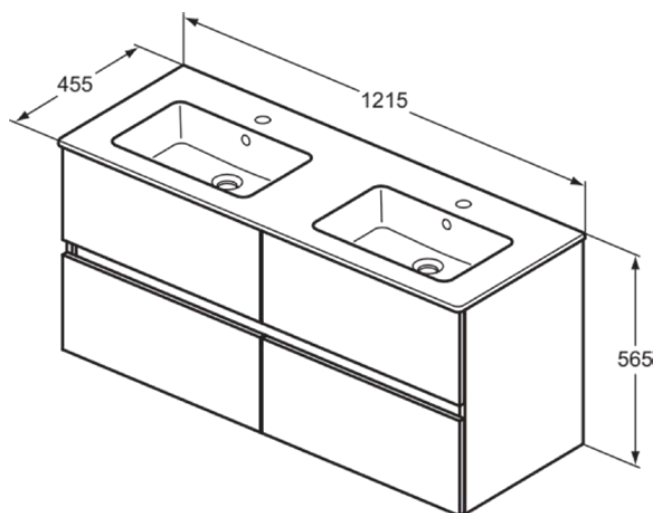

EUROVIT+/ULYSSE+/SIMPLICITY+

R0577Y8

EUROVIT+/ULYSSE+/SIMPLICITY+ | Doppel- Möbelpaket 1215x455x565 mm in Hamilton eiche, 4 Hahnlöcher, mit Überlauf, 4 Schubladen | Grifflos, SoftClosing

Bild & Zeichnung

Allgemeine Informationen

Produktkategorie:	Möbelpakete
Produktart:	Möbelpaket
Marke:	Ideal Standard
Kollektion:	EUROVIT+/ULYSSE+/SIMPLICITY+
Designer:	Palomba Serafini Associati
Farbe:	Y8 - Hamilton Eiche
Höhe (mm):	565
Breite (mm):	1215
Ausladung (mm):	455
Befestigungsart:	Befestigungsset
Nettogewicht (kg):	63.80
EAN Code:	3391500590328